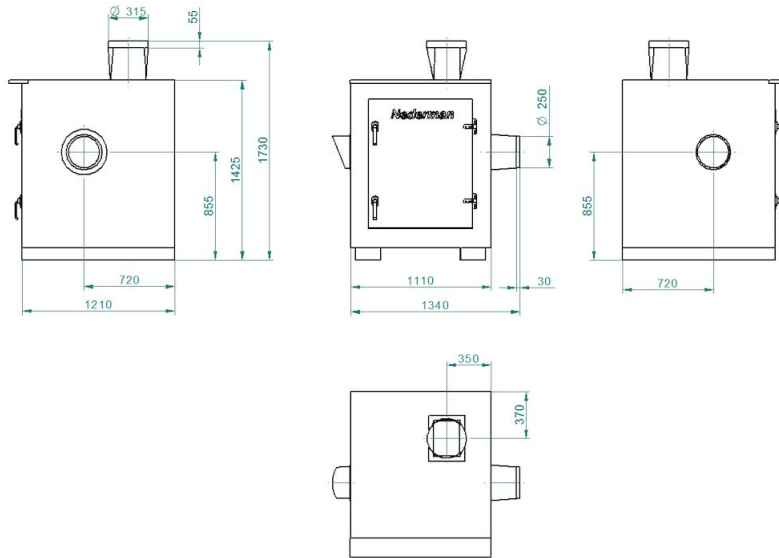

Ventilateur NCF avec caisson insonorisant

Y = Pressure drop

X = Air flow

A = Total pressure

B = Static pressure

Dimension:

Art. no. 14560128: SE 30/15 230/400V

Ventilateur NCF avec caisson insonorisant

Dimension:
Item no. 14560228: SE 120/15 400/690V

Dimension:
Item no. 14560328: SE 30/25 400/690V

Ventilateur NCF avec caisson insonorisant

Dimension:

Item no. 14560428: SE 40/25 400/690V

Ventilateur NCF avec caisson insonorisant

Dimension:
Item no. 14560828: SE 160/25 400/690V