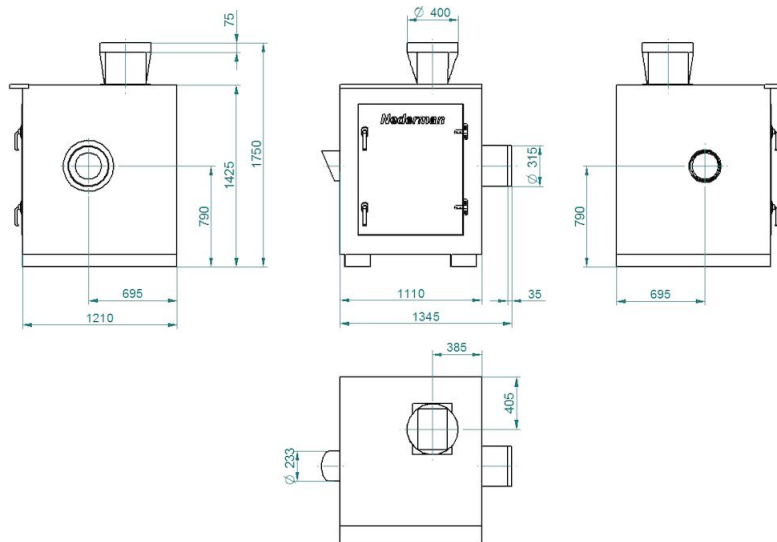

Ventilateur NCF avec caisson insonorisant

Y = Pressure drop

X = Air flow

A = Total pressure

B = Static pressure

Dimension:

Art. no. 14560128: SE 30/15 230/400V

Ventilateur NCF avec caisson insonorisant

Dimension:
Item no. 14560228: SE 120/15 400/690V

Dimension:
Item no. 14560328: SE 30/25 400/690V

Ventilateur NCF avec caisson insonorisant

Dimension:

Item no. 14560428: SE 40/25 400/690V

Ventilateur NCF avec caisson insonorisant

Dimension:
Item no. 14560828: SE 160/25 400/690V