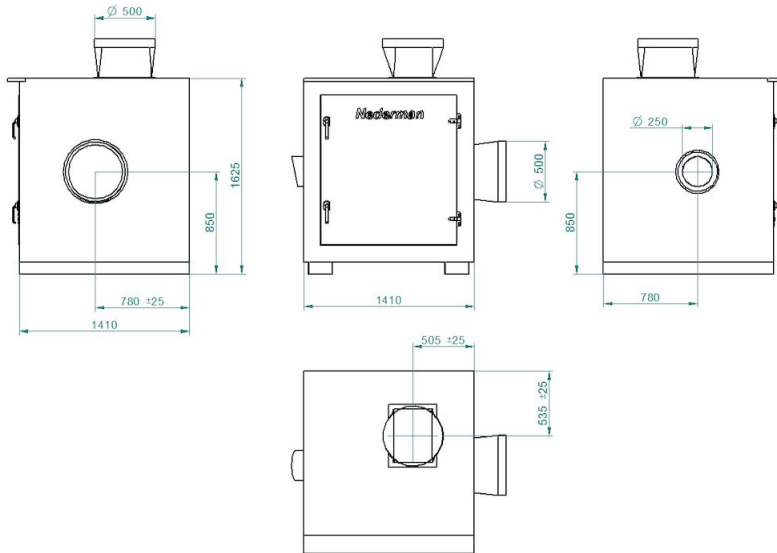

Ventilateur NCF avec caisson insonorisant

Y = Pressure drop

X = Air flow

A = Total pressure

B = Static pressure

Dimension:

Art. no. 14560128: SE 30/15 230/400V

Ventilateur NCF avec caisson insonorisant

Dimension:
Item no. 14560828: SE 160/25 400/690V