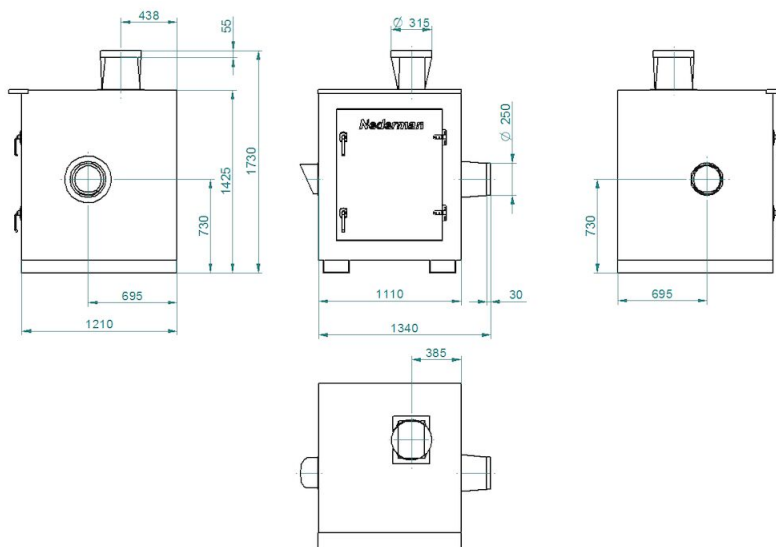

Ventilateur NCF avec caisson insonorisant

Y = Pressure drop

X = Air flow

A = Total pressure

B = Static pressure

Dimension:

Art. no. 14560128: SE 30/15 230/400V

Ventilateur NCF avec caisson insonorisant

Dimension:
Item no. 14560228: SE 120/15 400/690V

Dimension:
Item no. 14560328: SE 30/25 400/690V

Ventilateur NCF avec caisson insonorisant

Dimension:

Item no. 14560428: SE 40/25 400/690V

Ventilateur NCF avec caisson insonorisant

Dimension:
Item no. 14560828: SE 160/25 400/690V