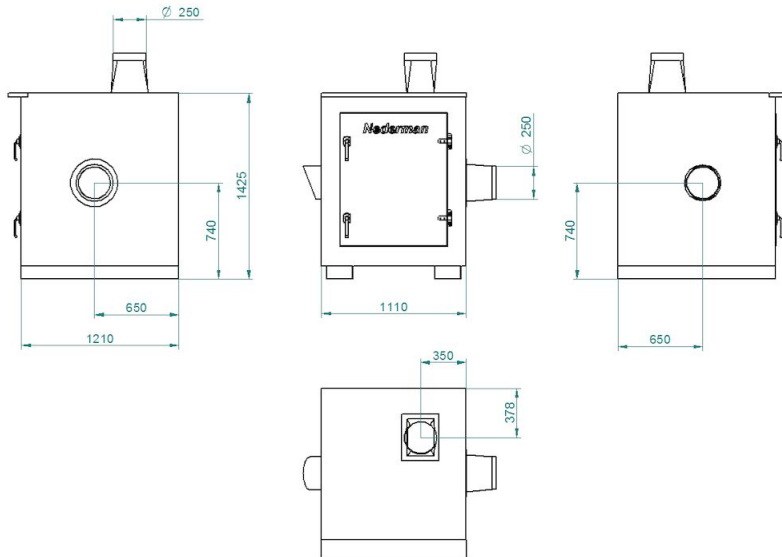

Dimension:
Item no. 14560228: SE 120/15 400/690V

Dimension:
Item no. 14560328: SE 30/25 400/690V

Ventilateur NCF avec caisson insonorisant

Dimension:

Item no. 14560428: SE 40/25 400/690V

Ventilateur NCF avec caisson insonorisant

Dimension:
Item no. 14560828: SE 160/25 400/690V