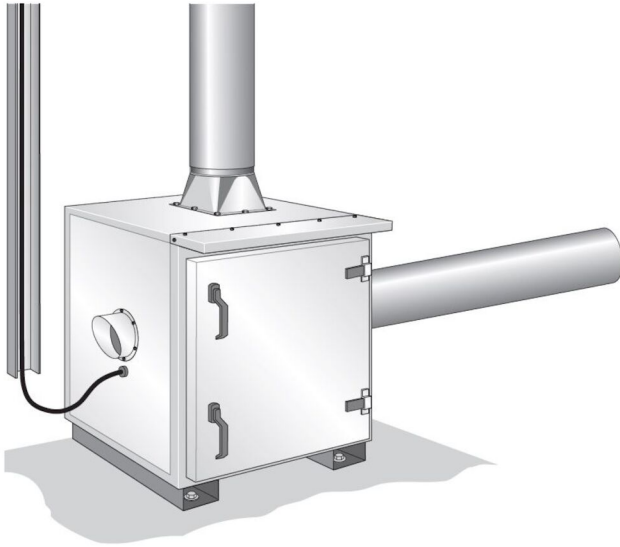

Ventilateur NCF avec caisson insonorisant

Les boîtiers d'insonorisation pour ventilateurs NCF Nederman sont des ensembles complets, composés d'un ventilateur, de raccords flexibles entre le ventilateur et l'intérieur du boîtier, d'amortisseurs de vibrations et de deux presse-étoupes pour la connexion électrique. Le moteur du ventilateur est refroidi séparément. Tous les boîtiers d'insonorisation sont conçus pour une utilisation en intérieur et en extérieur, et peuvent être levés par le bas à l'aide d'un chariot élévateur à fourche. Enveloppe fabriquée en tôle galvanisée. Deux dimensions de boîtiers d'insonorisation couvrent toute la gamme de ventilateurs NCF

- Epaisseur des éléments: 100 mm
- Isolation: fibre minérale 100 mm
-

Porte battante, 900x900 mm, avec deux poignées

Nom du produit	Ventilateur NCF avec caisson insonorisant
Installation	Intérieur, Extérieur
Matériel	Tôle galvanisée
Ambient temperature range	-30 to +40 °C (-22 F to 104 F)
Operating Temperature	Max 40 °C
Fréquence (Hz)	50
Nombre de phases	3

Ventilateur NCF avec caisson insonorisant

Y = Pressure drop

X = Air flow

A = Total pressure

B = Static pressure

Dimension:

Art. no. 14560128: SE 30/15 230/400V

Ventilateur NCF avec caisson insonorisant

Dimension:
Item no. 14560828: SE 160/25 400/690V