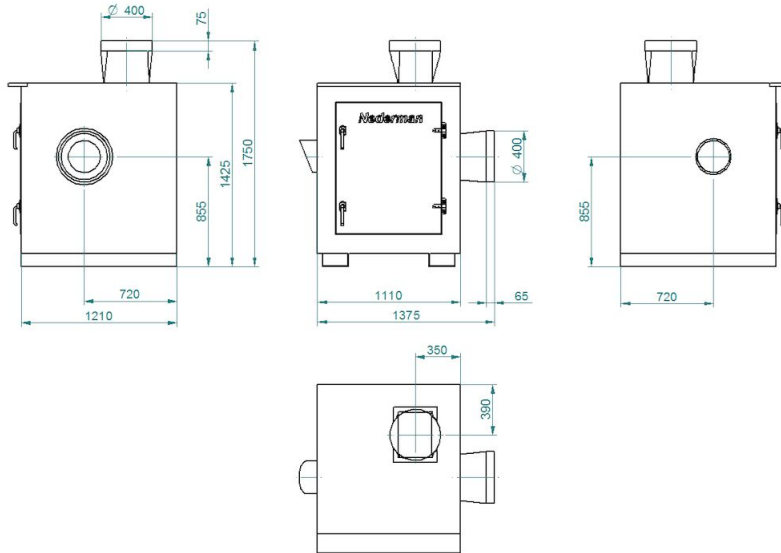

Ventilateur NCF avec caisson insonorisant

Dimension:
Item no. 14560628: SE 80/20 400/690V