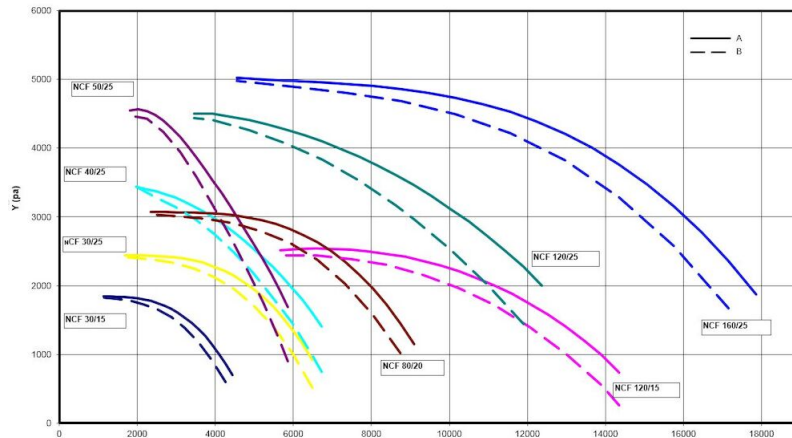

Ventilateur NCF avec caisson insonorisant

Y = Pressure drop

X = Air flow

A = Total pressure

B = Static pressure