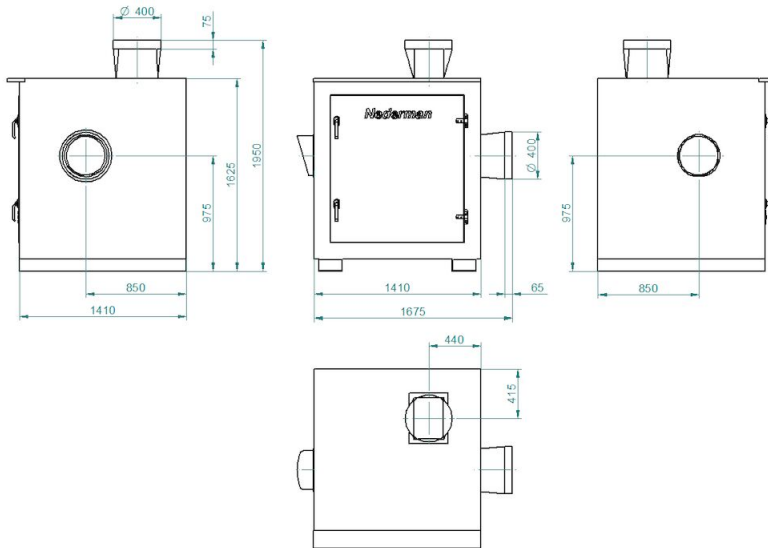

Ventilateur NCF avec caisson insonorisant

Dimension:
Item no. 14560728: SE 120/25 400/690V