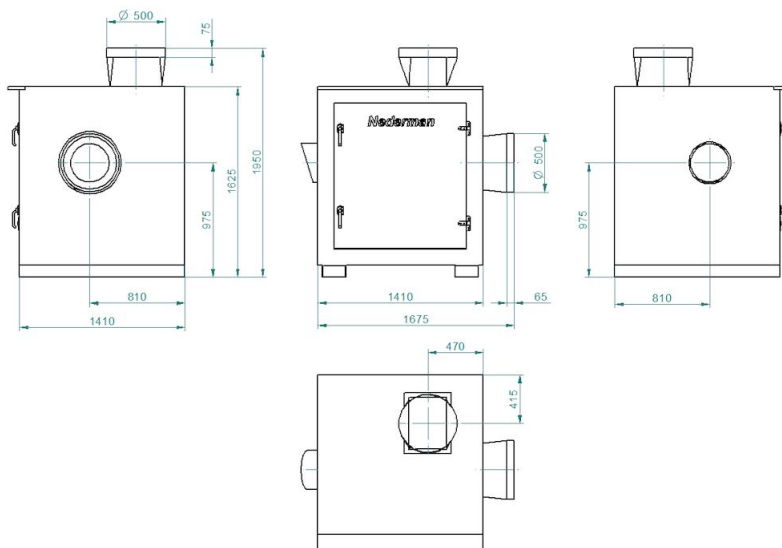

Dimension:
Item no. 14560528: SE 50/25 400/690V

Ventilateur NCF avec caisson insonorisant

Dimension:
Item no. 14560628: SE 80/20 400/690V

Ventilateur NCF avec caisson insonorisant

Dimension:
Item no. 14560728: SE 120/25 400/690V

Dimension:
Item no. 14560828: SE 160/25 400/690V