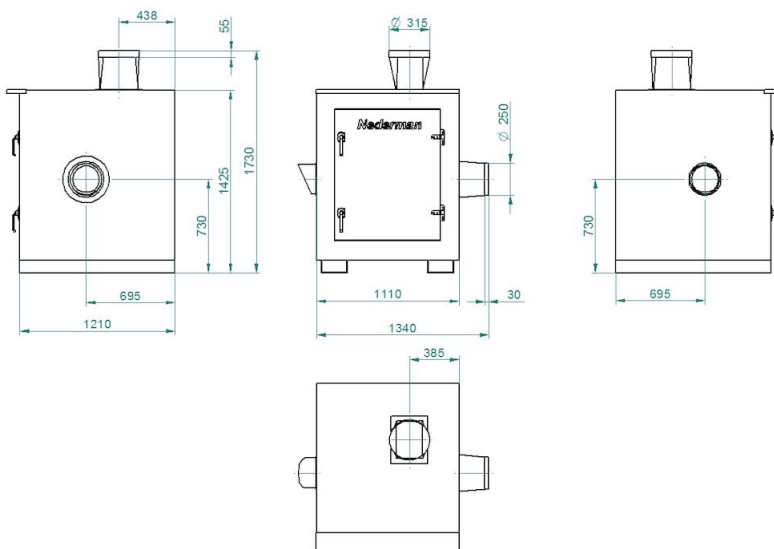

NCF-ventilator met geluiddempende behuizing

Y = Pressure drop

X = Air flow

A = Total pressure

B = Static pressure

Dimension:

Art. no. 14560128: SE 30/15 230/400V

NCF-ventilator met geluiddempende behuizing

Dimension:
Item no. 14560228: SE 120/15 400/690V

Dimension:
Item no. 14560328: SE 30/25 400/690V

NCF-ventilator met geluiddempende behuizing

Dimension:
Item no. 14560428: SE 40/25 400/690V

NCF-ventilator met geluiddempende behuizing

Dimension:
Item no. 14560828: SE 160/25 400/690V