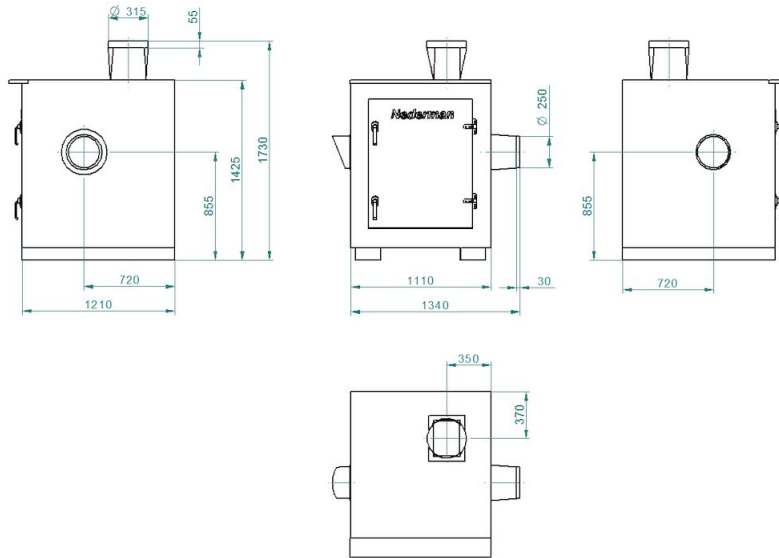

NCF-ventilator met geluiddempende behuizing

Y = Pressure drop

X = Air flow

A = Total pressure

B = Static pressure

Dimension:

Art. no. 14560128: SE 30/15 230/400V

NCF-ventilator met geluiddempende behuizing

Dimension:
Item no. 14560228: SE 120/15 400/690V

Dimension:
Item no. 14560328: SE 30/25 400/690V

NCF-ventilator met geluiddempende behuizing

Dimension:
Item no. 14560428: SE 40/25 400/690V

NCF-ventilator met geluiddempende behuizing

Dimension:
Item no. 14560828: SE 160/25 400/690V