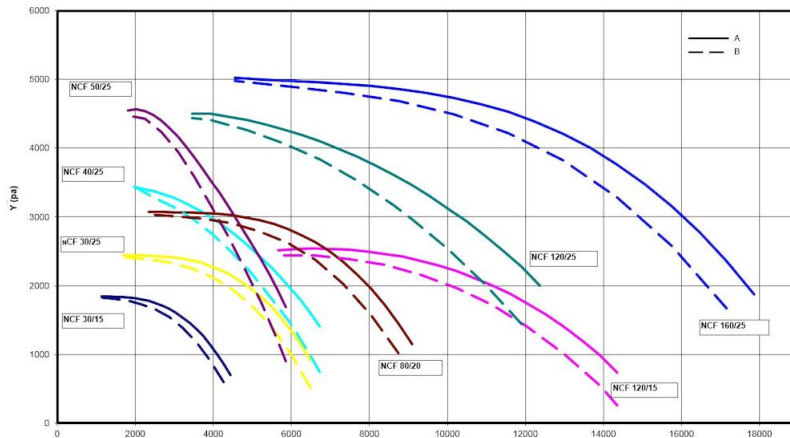

NCF-ventilator met geluiddempende behuizing

Y = Pressure drop

X = Air flow

A = Total pressure

B = Static pressure