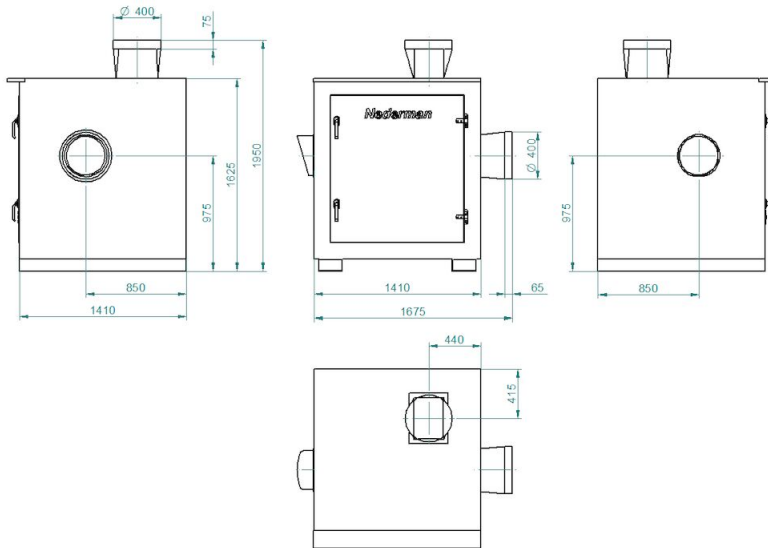

Dimension:
Item no. 14560528: SE 50/25 400/690V

NCF-ventilator met geluiddempende behuizing

Dimension:

Item no. 14560628: SE 80/20 400/690V

NCF-ventilator met geluiddempende behuizing

Dimension:
Item no. 14560728: SE 120/25 400/690V

Dimension:
Item no. 14560828: SE 160/25 400/690V