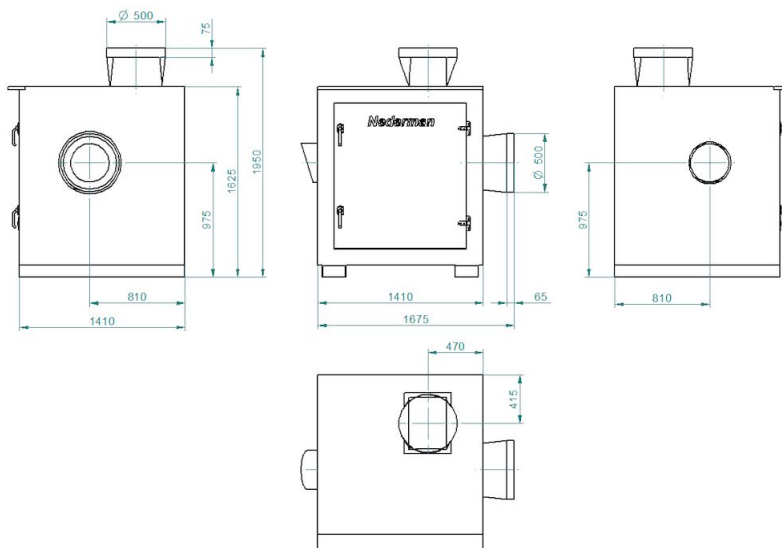

Dimension:
Item no. 14560528: SE 50/25 400/690V

NCF-ventilator met geluiddempende behuizing

Dimension:

Item no. 14560628: SE 80/20 400/690V

NCF-ventilator met geluiddempende behuizing

Dimension:
Item no. 14560728: SE 120/25 400/690V

Dimension:
Item no. 14560828: SE 160/25 400/690V