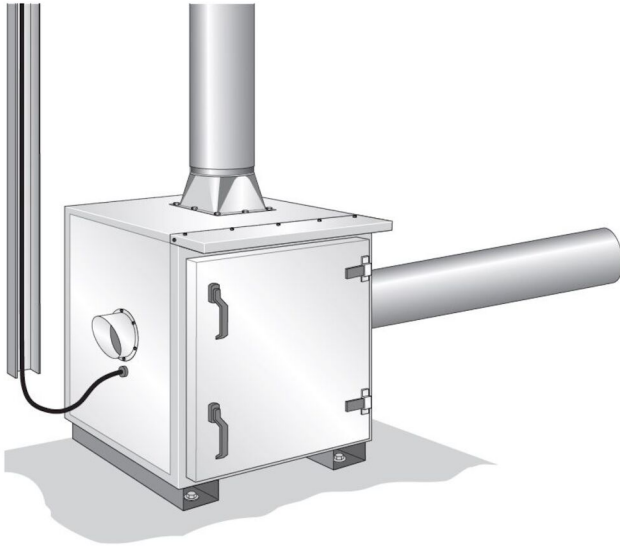

NCF-ventilator met geluiddempende behuizing

De Nederman NCF ventilator met geluiddempende omkasting wordt compleet geleverd met ventilator, flexibele verbinding tussen ventilator en binnenkast, trillingsdempers en twee kabelwartels voor elektrische aansluiting. De ventilatormotor wordt separaat gekoeld.

Alle geluiddempende behuizingen zijn ontworpen voor binnen- en buitengebruik en kunnen van onderaf worden verplaatst met een heftruck.

Casco gemaakt van gegalvaniseerd plaatstaal. Slechts twee maten van geluiddempende behuizingen voldoen voor alle NCF ventilatoren.

- Dikte van de elementen: 100 mm
- Isolatie: 100 mm minerale vezel
- Draaideur, 900 x 900 mm, met twee handvatten

Product naam	NCF-ventilator met geluiddempende behuizing
Installatie	Binnen, Buiten
Materiaal	Gegalvaniseerd plaatmetaal
Omgevingstemperatuur	-30 to +40 °C (-22 F to 104 F)
Temperatuurbereik	Max 40 °C
Frequentie (Hz)	50
Aantal fase	3

NCF-ventilator met geluiddempende behuizing

Y = Pressure drop

X = Air flow

A = Total pressure

B = Static pressure

Dimension:

Art. no. 14560128: SE 30/15 230/400V

NCF-ventilator met geluiddempende behuizing