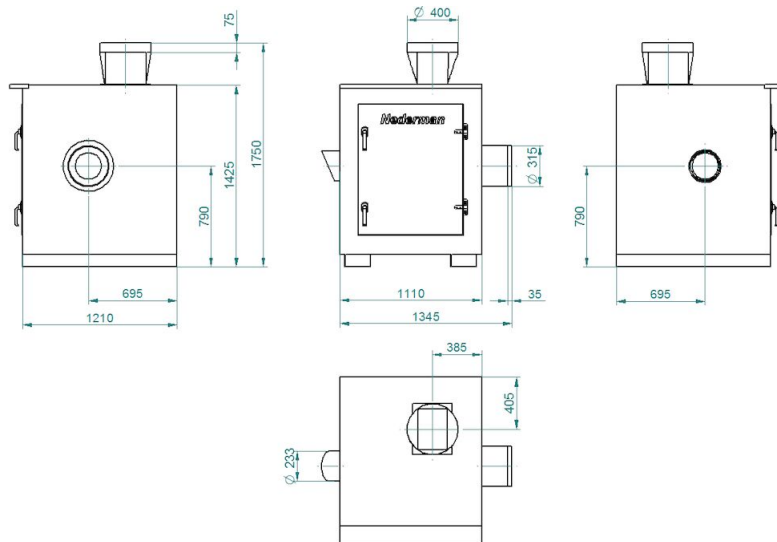

NCF-ventilator met geluiddempende behuizing

Y = Pressure drop

X = Air flow

A = Total pressure

B = Static pressure

Dimension:

Art. no. 14560128: SE 30/15 230/400V

NCF-ventilator met geluiddempende behuizing

Dimension:
Item no. 14560228: SE 120/15 400/690V

Dimension:
Item no. 14560328: SE 30/25 400/690V

NCF-ventilator met geluiddempende behuizing

Dimension:
Item no. 14560428: SE 40/25 400/690V

NCF-ventilator met geluiddempende behuizing

Dimension:
Item no. 14560828: SE 160/25 400/690V