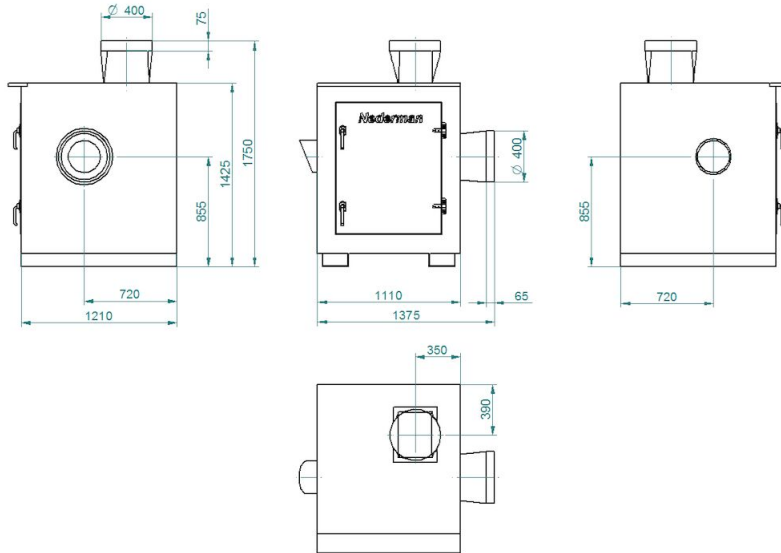

Dimension:
Item no. 14560228: SE 120/15 400/690V

Dimension:
Item no. 14560328: SE 30/25 400/690V

NCF-ventilator met geluiddempende behuizing

Dimension:
Item no. 14560428: SE 40/25 400/690V

NCF-ventilator met geluiddempende behuizing

Dimension:
Item no. 14560528: SE 50/25 400/690V

NCF-ventilator met geluiddempende behuizing

Dimension:

Item no. 14560628: SE 80/20 400/690V

NCF-ventilator met geluiddempende behuizing

Dimension:
Item no. 14560728: SE 120/25 400/690V

Dimension:
Item no. 14560828: SE 160/25 400/690V