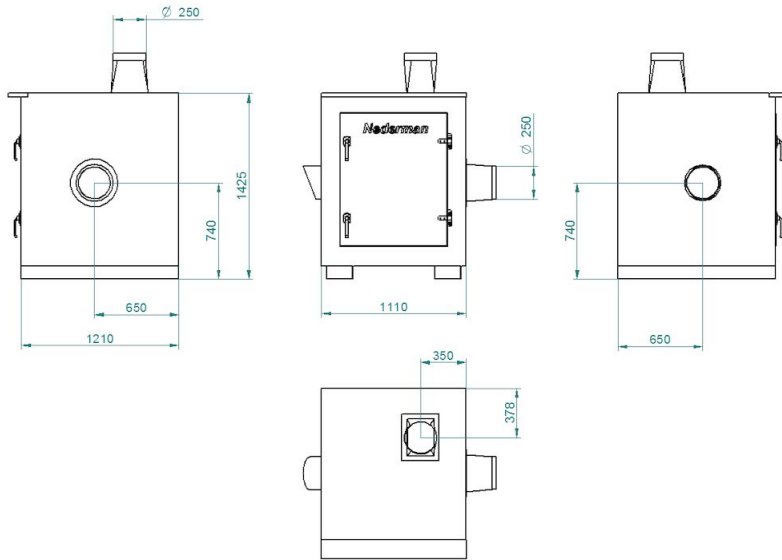

Dimension:
Item no. 14560228: SE 120/15 400/690V

Dimension:
Item no. 14560328: SE 30/25 400/690V

NCF-ventilator met geluiddempende behuizing

Dimension:
Item no. 14560428: SE 40/25 400/690V

NCF-ventilator met geluiddempende behuizing

Dimension:
Item no. 14560828: SE 160/25 400/690V