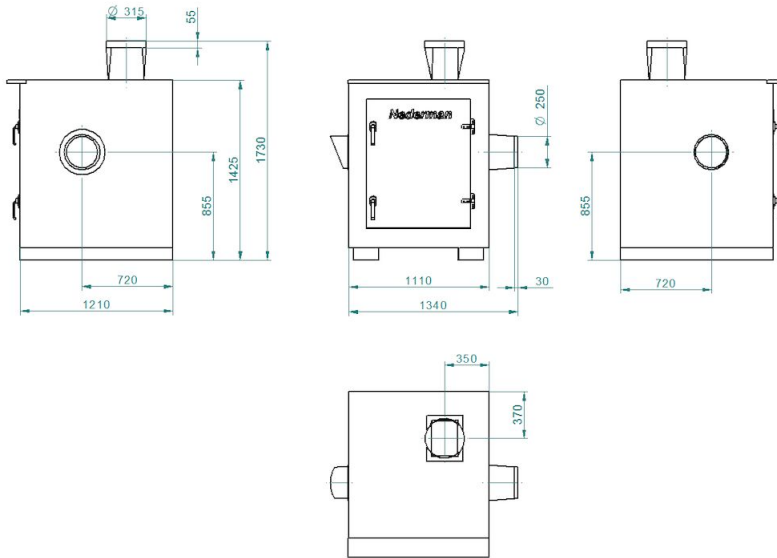

Wentylator NCF z obudową dźwiękochłonną

Wymiar:
Art. nr 14560428; SE 40/25 400/690V