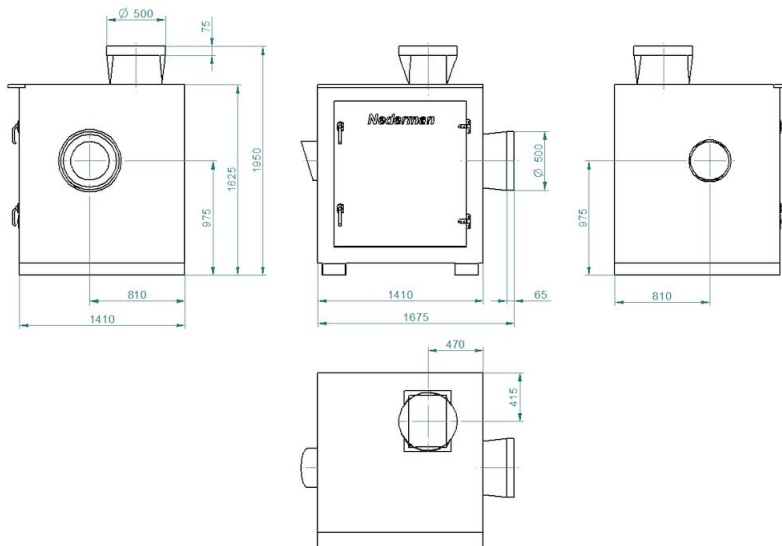

Wymiar:
Art. nr 14560528: SE 50/25 400/690V

Wentylator NCF z obudową dźwiękochłonną

Wymiar:
Art. nr 14560628: SE 80/20 400/690V

Wentylator NCF z obudową dźwiękochłonną

Wymiar:
Art. nr 14560728: SE 120/25 400/690V

Wymiar:
Art. nr 14560828: SE 160/25 400/690V