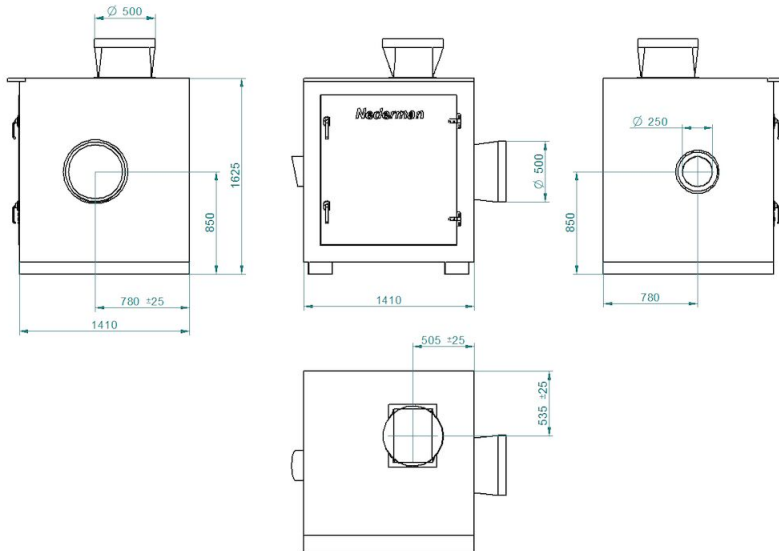

Wentylator NCF z obudową dźwiękochłonną

Y = Spadek ciśnienia

X = Wydajność

A = Ciśnienie całkowite

B = Ciśnienie statyczne

Wymiar:

Art. nr 14560128: SE 30/15 230/400V

Wentylator NCF z obudową dźwiękochłonną

Wymiar:
Art. nr 14560228: SE 120/15 400/690V

Wymiar:
Art. nr 14560328: SE 30/25 400/690V

Wentylator NCF z obudową dźwiękochłonną

Wymiar:
Art. nr 14560428; SE 40/25 400/690V

Wentylator NCF z obudową dźwiękochłonną

Wymiar:
Art. nr 14560828: SE 160/25 400/690V