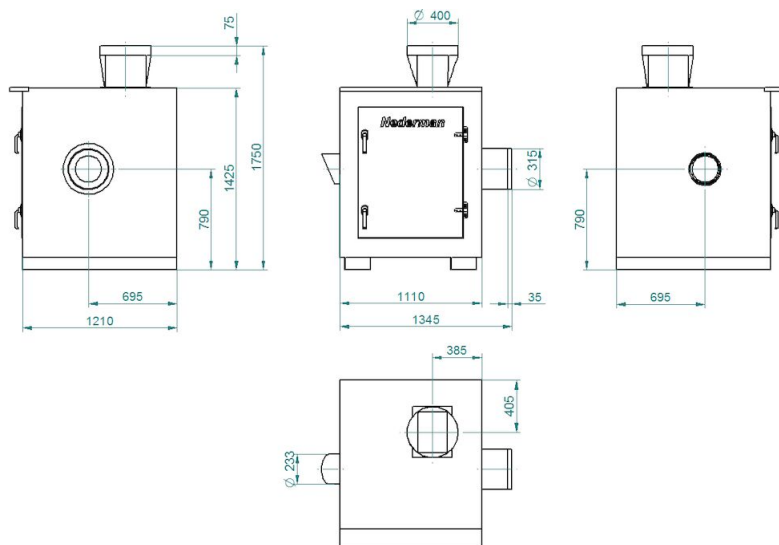

Wymiar:
Art. nr 14560328: SE 30/25 400/690V