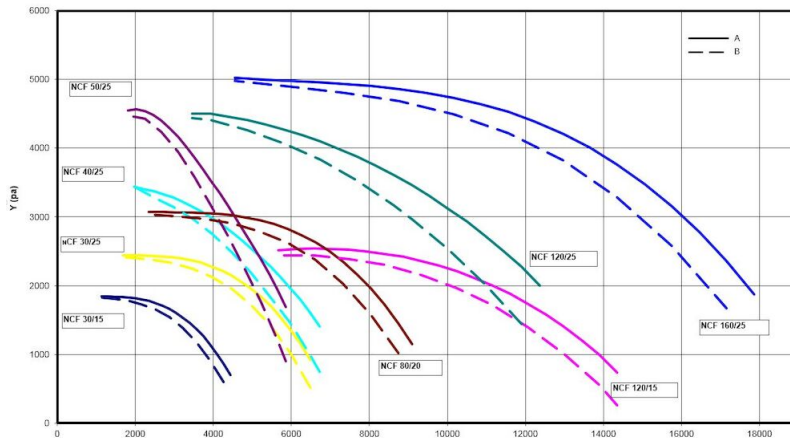

Wentylator NCF z obudową dźwiękochłonną

Y = Spadek ciśnienia

X = Wydajność

A = Ciśnienie całkowite

B = Ciśnienie statyczne