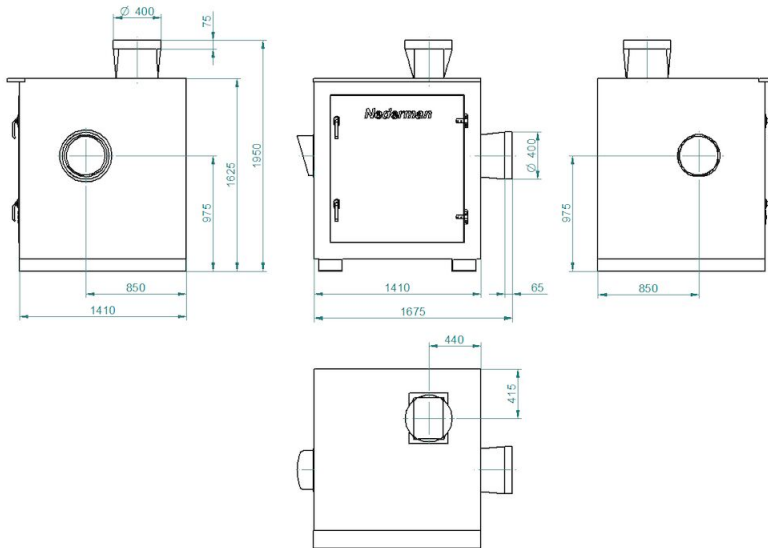

Wentylator NCF z obudową dźwiękochłonną

Wymiar:
Art. nr 14560728: SE 120/25 400/690V