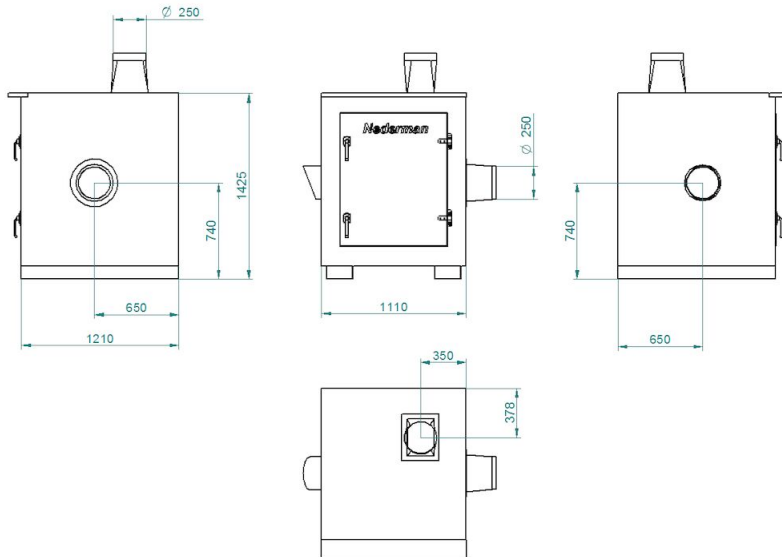

Wymiar:
Art. nr 14560228: SE 120/15 400/690V

Wymiar:
Art. nr 14560328: SE 30/25 400/690V

Wentylator NCF z obudową dźwiękochłonną

Wymiar:
Art. nr 14560428; SE 40/25 400/690V

Wentylator NCF z obudową dźwiękochłonną

Wymiar:
Art. nr 14560828: SE 160/25 400/690V