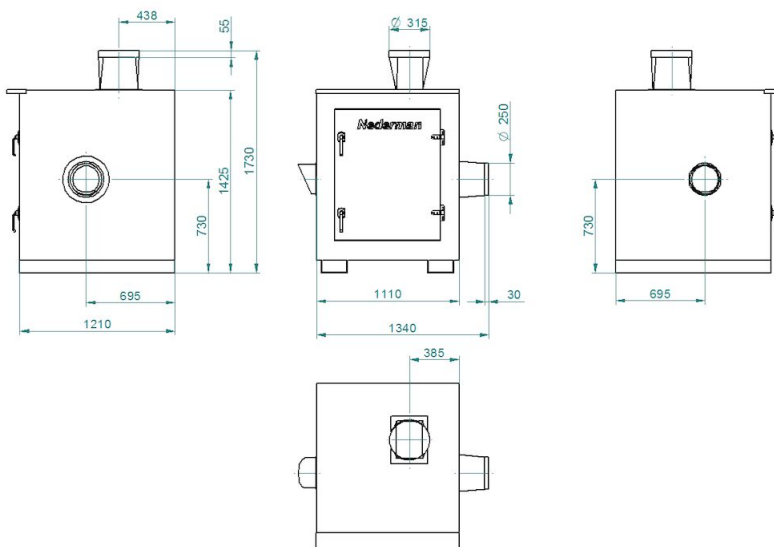

Wentylator NCF z obudową dźwiękochłonną

Y = Spadek ciśnienia

X = Wydajność

A = Ciśnienie całkowite

B = Ciśnienie statyczne

Wymiar:

Art. nr 14560128: SE 30/15 230/400V

Wentylator NCF z obudową dźwiękochłonną

Wymiar:
Art. nr 14560828: SE 160/25 400/690V