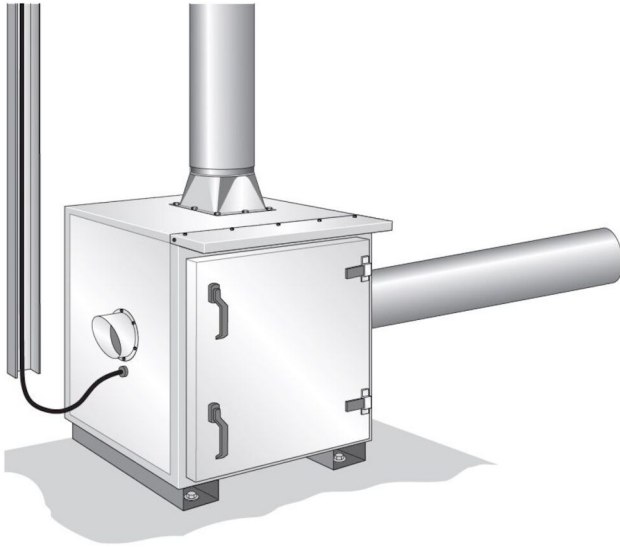

Wentylator NCF z obudową dźwiękochłonną

Wentylatory NCF z obudową dźwiękochłonną firmy Nederman są kompletne i składają się z: wentylatora, elastycznego króćca pomiędzy wentylatorem a wnętrzem komory dźwiękochłonnej, wibroizolatora i dwóch dławików do przewodów elektrycznych. Silnik jest chłodzony niezależnie.

Wszystkie obudowy dźwiękowe są przeznaczone zarówno do użytku wewnątrz, jak i na zewnątrz, można podnieść od dołu za pomocą wózka widłowego.

Obudowa jest wykonana z ocynkowanej blachy stalowej. Dwa rozmiary obudów dźwiękochłonnych do wentylatorów NCF.

- Grubość elementów: 100 mm
- Izolacja: 100mm wełny mineralnej
- Drzwi otwierane, 900x900mm, z dwoma uchwytami

Nazwa produktu	Wentylator NCF z obudową dźwiękochłonną
Instalacja	wewnątrz, na zewnątrz
Materiał	Blacha ocynkowana
Temperatura otoczenia	-30 to +40 °C (-22 F to 104 F)
Operating Temperature	Max 40 °C
Częstotliwość (Hz)	50
Liczba faz	3

Wentylator NCF z obudową dźwiękochłonną

Y = Spadek ciśnienia

X = Wydajność

A = Ciśnienie całkowite

B = Ciśnienie statyczne

Wymiar:

Art. nr 14560128: SE 30/15 230/400V

Wentylator NCF z obudową dźwiękochłonną