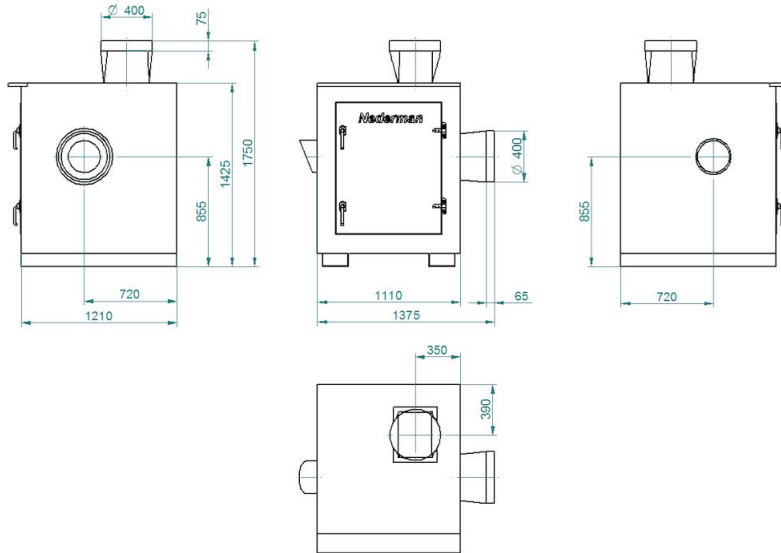

Wentylator NCF z obudową dźwiękochłonną

Wymiar:
Art. nr 14560628: SE 80/20 400/690V