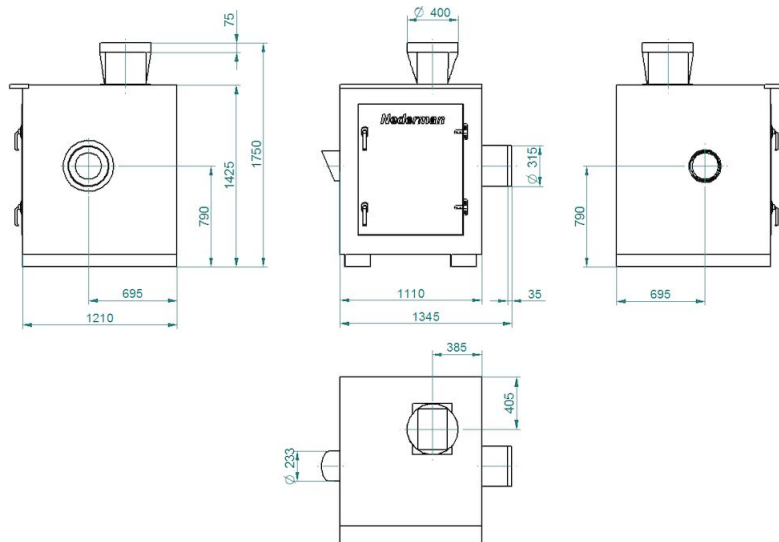

Dimension:
Item no. 14560328: SE 30/25 400/690V