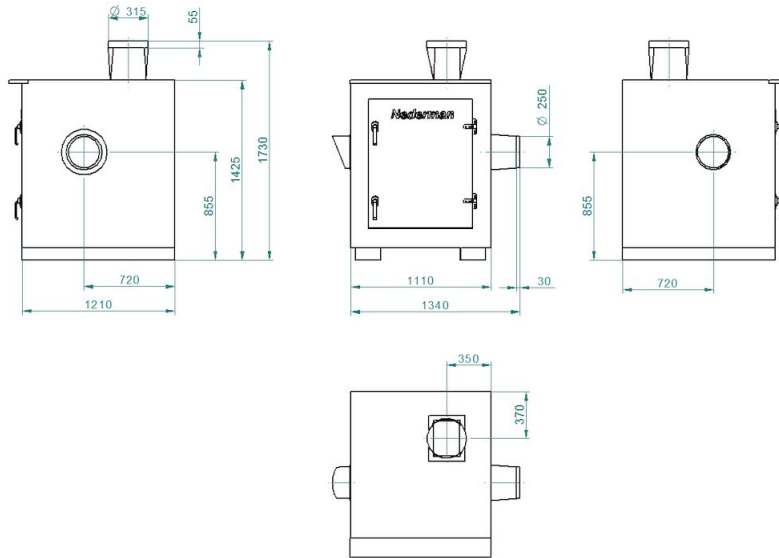

Ventilador NCF com caixa acústica

Dimension:
Item no. 14560428: SE 40/25 400/690V