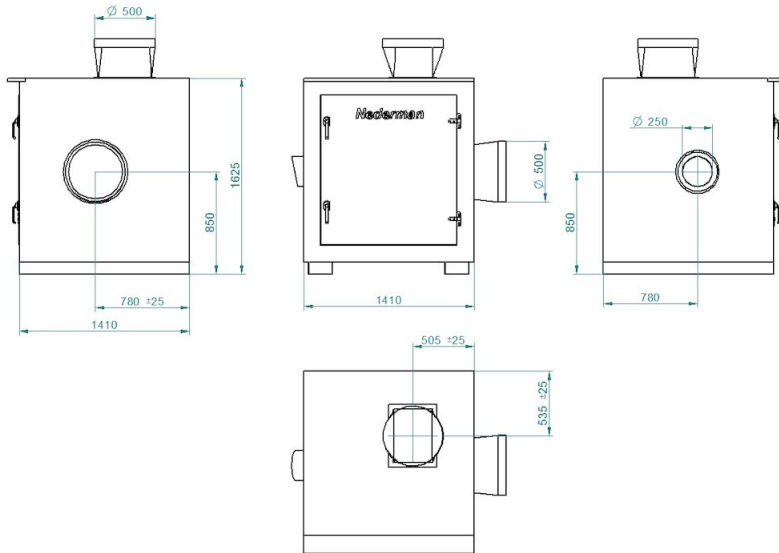

Ventilador NCF com caixa acústica

Dimension:
Item no. 14560228: SE 120/15 400/690V