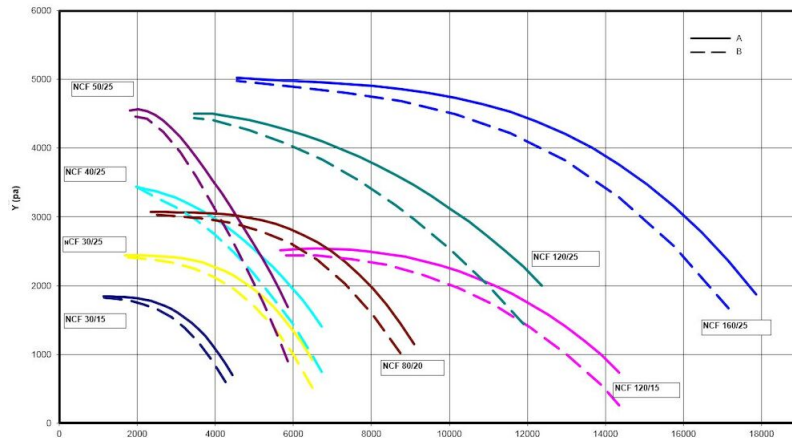

Ventilador NCF com caixa acústica

Y = Pressure drop

X = Air flow

A = Total pressure

B = Static pressure