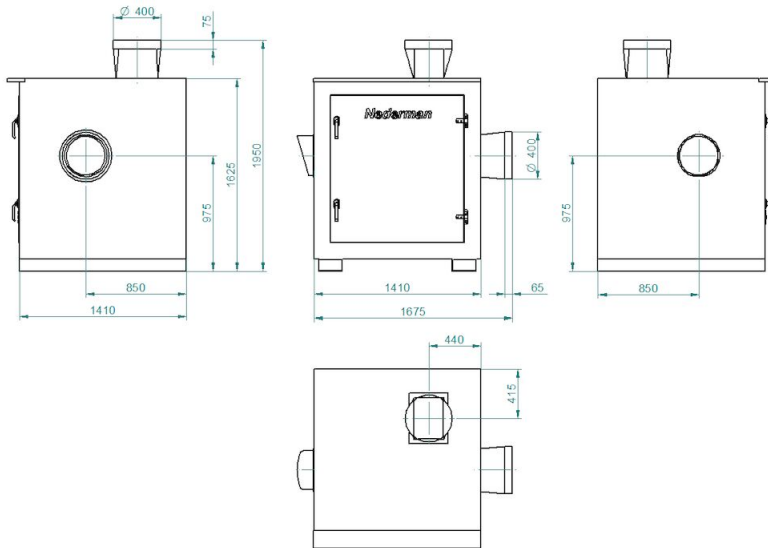

Ventilador NCF com caixa acústica

Dimension:
Item no. 14560728: SE 120/25 400/690V