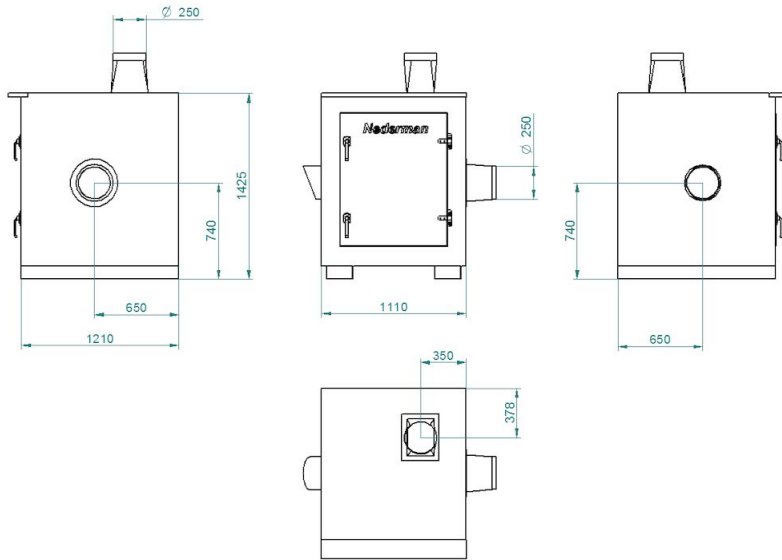

Ventilador NCF com caixa acústica

Dimension:
Item no. 14560528: SE 50/25 400/690V