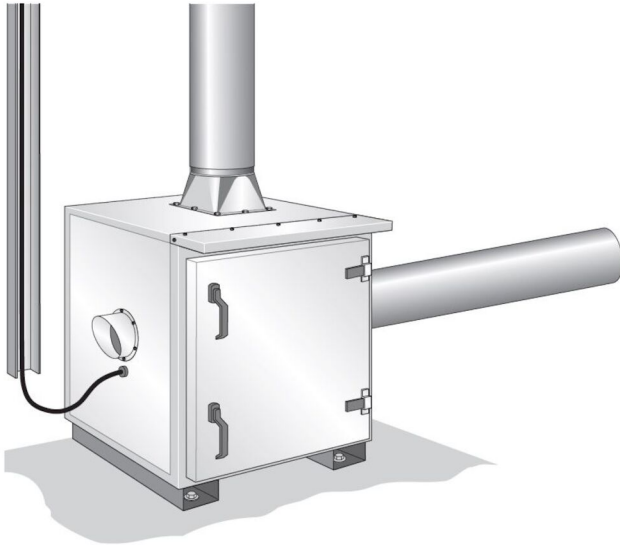

## Ventilador NCF com caixa acústica

Os ventiladores Nederman NCF com caixa acústica são fornecidos completos com ventilador, conexões flexíveis entre ventilador e caixa, amortecedores de vibração e dois prensa-cabos para conexão elétrica. O motor do ventilador é resfriado separadamente. Todos as caixas acústicas são projetados para interior ou exterior e têm rasgos para poderem ser movimentadas com empilhador. Caixa em chapa de aço galvanizada. Dois tamanhos de caixas acústicas cobrem todos os modelos de ventiladores NCF

- Espessura dos elementos: 100 mm
- Insonorização: fibra mineral com 100 mm
- Porta de dobradiças, 900x900 mm, com duas pegas

Produto	Ventilador NCF com caixa acústica
Instalação	Interior, Exterior
Material	Chapa de aço galvanizada
Ambient temperature range	-30 to +40 °C (-22 F to 104 F)
Operating Temperature	Max 40 °C
Frequência (Hz)	50
Nº de fases	3

## Ventilador NCF com caixa acústica

Imagem	Voltagem (V)	Amperagem (A)	Peso (kg)	Potência /kW	Modelo
	230/400	7,9 / 4,5	272	2,2	14560128
	400/690	7,8 / 4,5	325	4	14560328
	400/690	10,3 / 6,0	366	5,5	14560428
	400/690	10,3 / 6,0	361	5,5	14560528
	400/690	13,8 / 8,0	390	7,5	14560628
	400/690	13,8 / 8,0	390	7,5	14560228
	400/690	26,5 / 15,3	588	15	14560728
	400/690	32,5 / 18,8	628	18,5	14560828

## Ventilador NCF com caixa acústica

Y = Pressure drop

X = Air flow

A = Total pressure

B = Static pressure

Dimension:

Art. no. 14560128: SE 30/15 230/400V