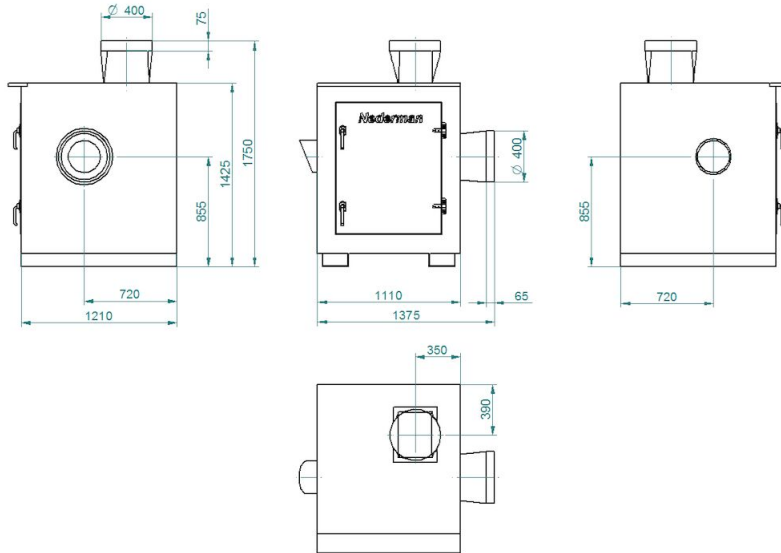

Ventilador NCF com caixa acústica

Dimension:
Item no. 14560628: SE 80/20 400/690V