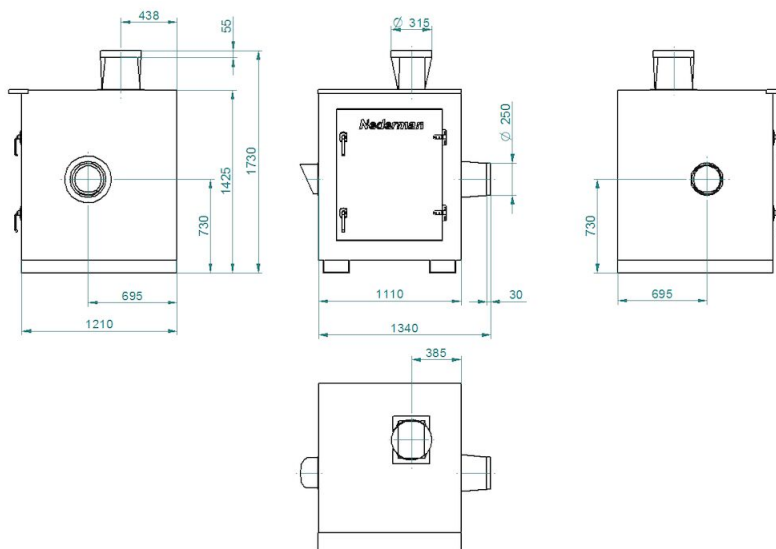

- Espessura dos elementos: 100 mm
- Insonorização: fibra mineral com 100 mm
- Porta de dobradiças, 900x900 mm, com duas pegas

Produto	Ventilador NCF com caixa acústica
Instalação	Interior, Exterior
Material	Chapa de aço galvanizada
Ambient temperature range	-30 to +40 °C (-22 F to 104 F)
Operating Temperature	Max 40 °C
Frequência (Hz)	50
Nº de fases	3

## Ventilador NCF com caixa acústica

Y = Pressure drop

X = Air flow

A = Total pressure

B = Static pressure

Dimension:

Art. no. 14560128: SE 30/15 230/400V