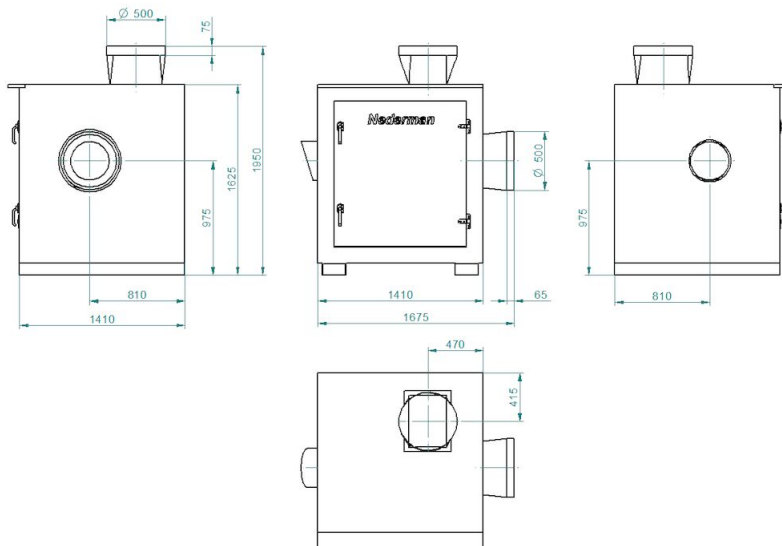

Dimension:
Item no. 14560828: SE 160/25 400/690V