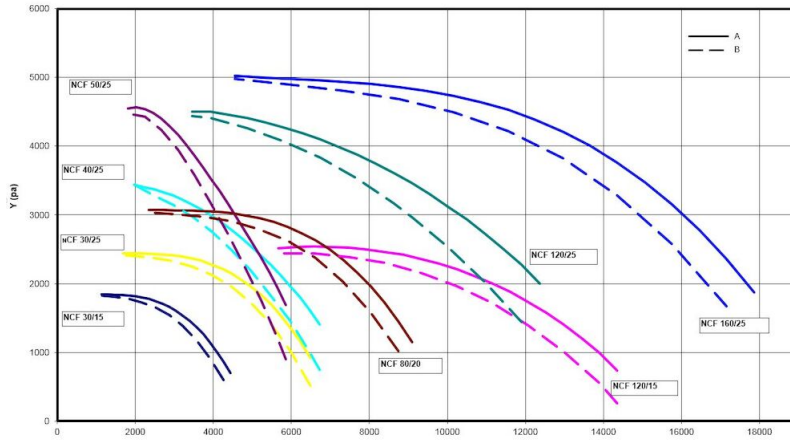

Вентилятор NCF со звукоизоляцией

Y = Pressure drop

X = Air flow

A = Total pressure

B = Static pressure