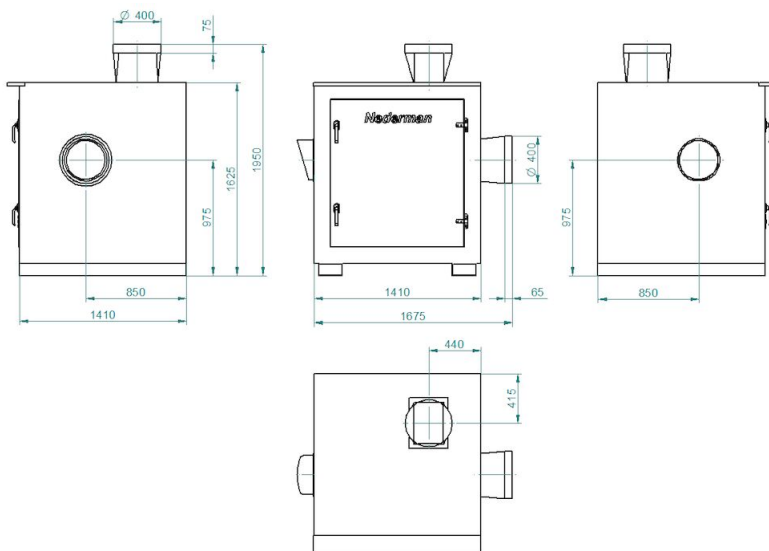

Размер:
Артикул. 14560728: SE 120/25 400 / 690 B