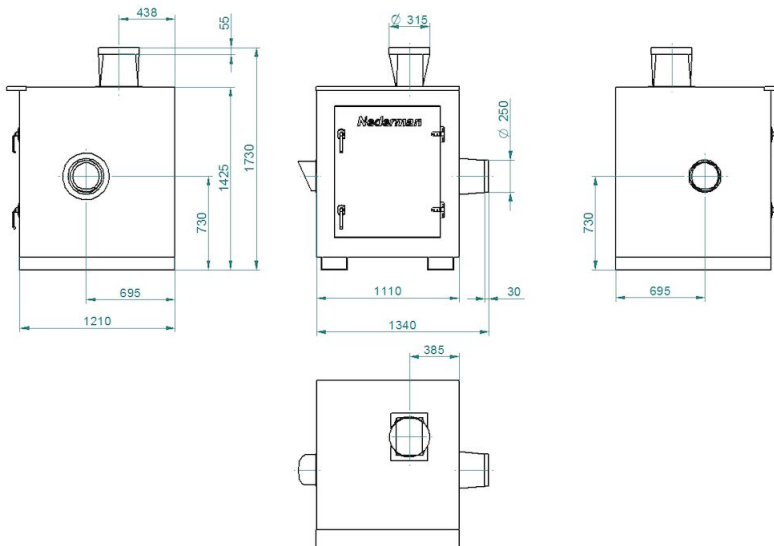

Вентилятор NCF со звукоизоляцией

Y = Pressure drop

X = Air flow

A = Total pressure

B = Static pressure

Размер:

Артикул. 14560228: SE 30/15 230 /400 B

Вентилятор NCF со звукоизоляцией