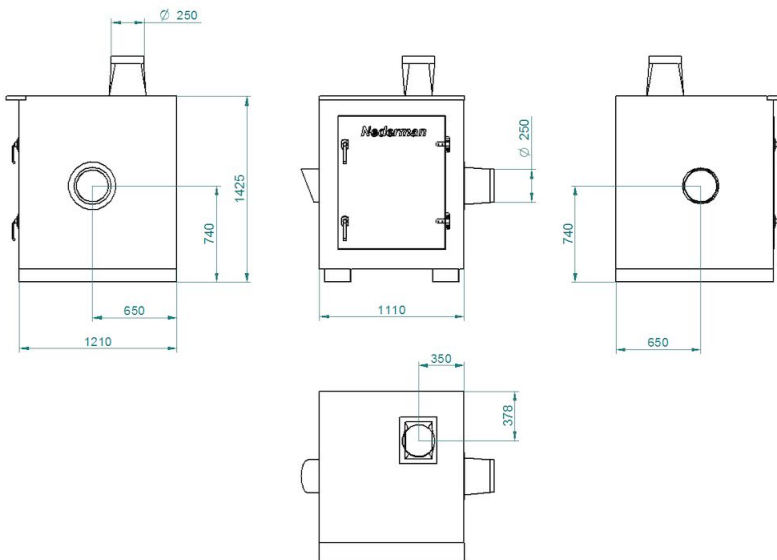

Размер:
 Артикул. 14560228: SE 120/15 400 /690 B

Размер:
 Артикул. 14560328: SE 30/25 400 / 690 B

Вентилятор NCF со звукоизоляцией

Размер:
Артикул. 14560428: SE 40/25 400 / 690 B

Размер:
Артикул. 14560528: SE 50/25 400 / 690 B