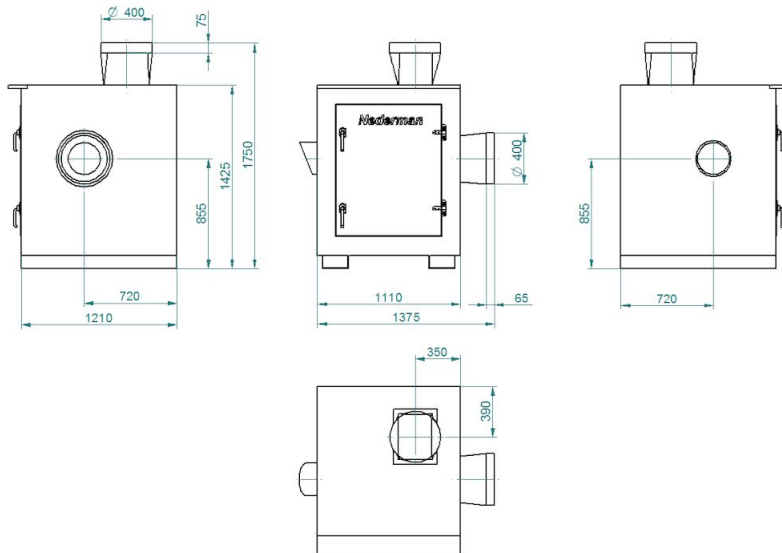

Размер:
Артикул. 14560528: SE 50/25 400 / 690 B

Вентилятор NCF со звукоизоляцией

Размер:
Артикул. 14560628: SE 80/20 400 / 690 B