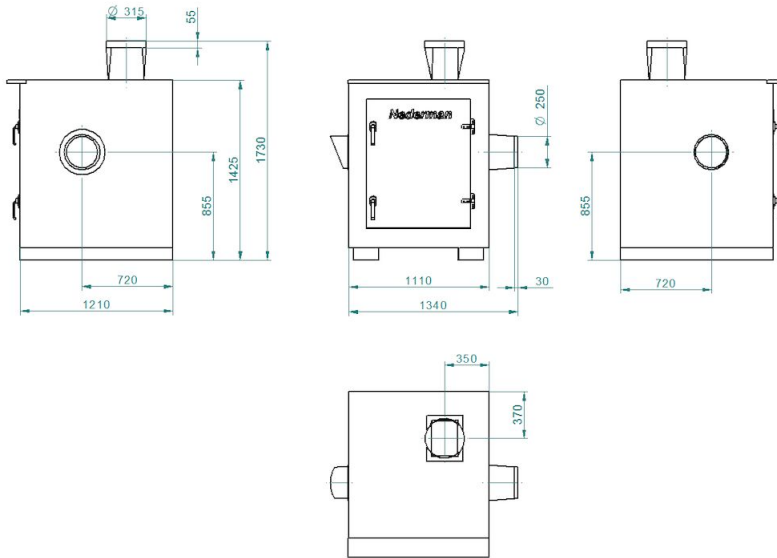

Размер:
Артикул. 14560328: SE 30/25 400 / 690 B

Вентилятор NCF со звукоизоляцией

Размер:
Артикул. 14560428: SE 40/25 400 / 690 B