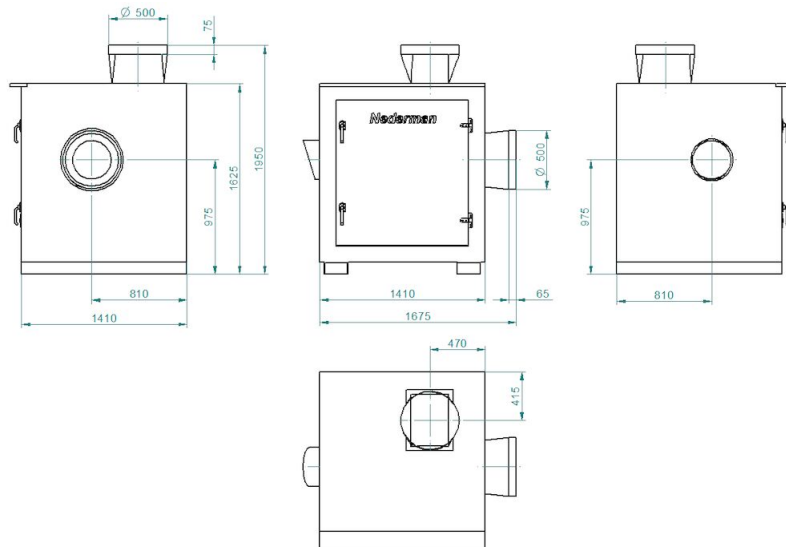

Вентилятор NCF со звукоизоляцией

Размер:
 Артикул. 14560628: SE 80/20 400 / 690 B

Размер:
 Артикул. 14560728: SE 120/25 400 / 690 B

Вентилятор NCF со звукоизоляцией

Размер:

Артикул. 14560828: SE 160/25 400 / 690 B