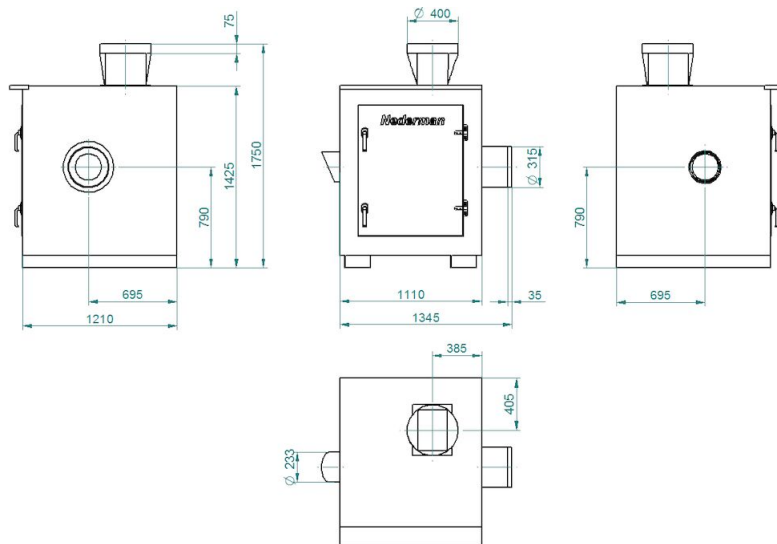

Размер:
Артикул. 14560328: SE 30/25 400 / 690 B