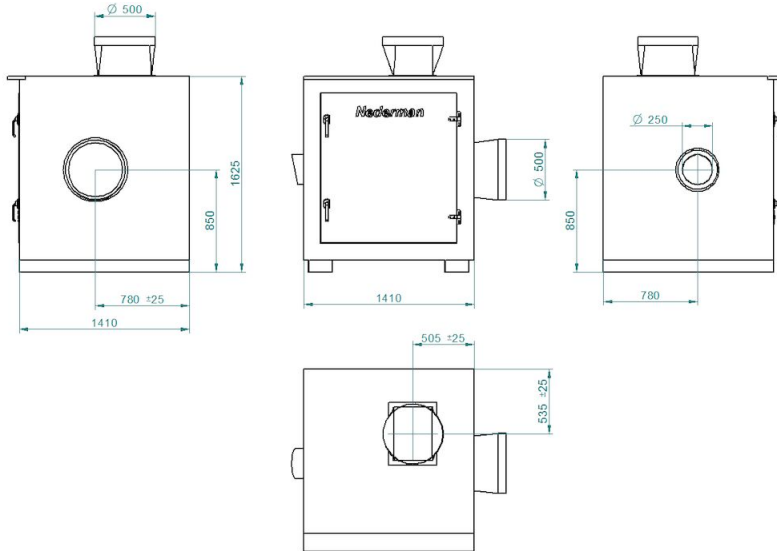

Вентилятор NCF со звукоизоляцией

Y = Pressure drop

X = Air flow

A = Total pressure

B = Static pressure

Размер:

Артикул. 14560228: SE 30/15 230 /400 B

Вентилятор NCF со звукоизоляцией