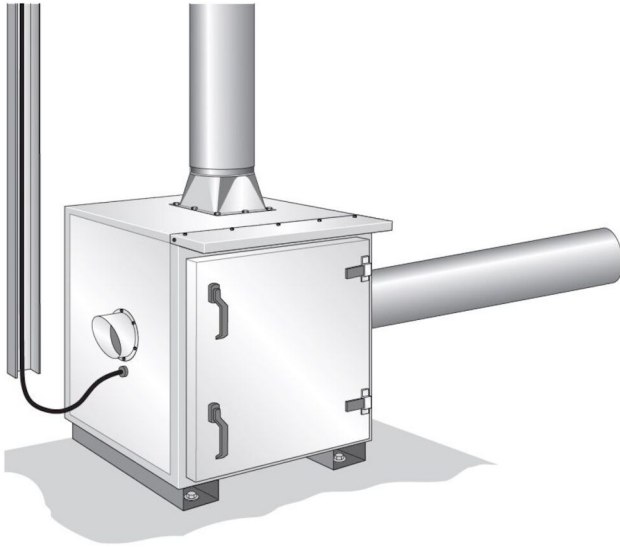

Вентилятор NCF со звукоизоляцией

Шумопоглощающие корпуса вентилятора Nederman NCF состоят из вентилятора, гибких соединений между вентилятором и внутренним блоком, вибропоглотителей и двух кабельных вводов для электрического подключения. Двигатель вентилятора охлаждается отдельно.

Все звуковые шкафы предназначены как для внутреннего, так и для наружного использования, и их можно поднимать снизу с помощью вилочного погрузчика.

Корпус из оцинкованной листовой стали. Два размера звуковых корпусов охватывают все вентиляторы NCF "

- Толщина элементов: 100 мм
- Изоляция: минеральное волокно 100 мм
- Шарнирная дверь, 900x900 мм, с двумя ручками

Наименование товара	Вентилятор NCF со звукоизоляцией
Установка	Снаружи помещения, Внутри помещения
Материал	Оцинкованный листовой металл
Ambient temperature range	-30 to +40 °C (-22 F to 104 F)
Рабочая температура	Макс. 40 ° C
Частота (Гц)	50
Количество фаз	3