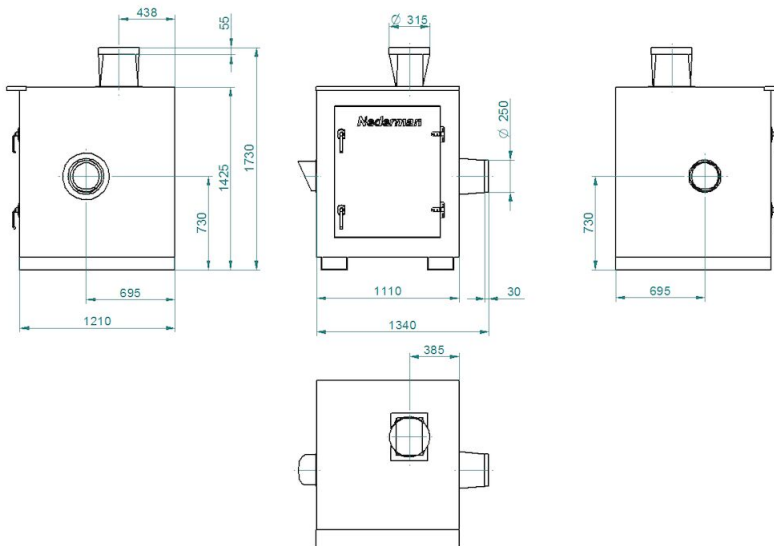

## NCF fläkt med ljudisolering

Y = Pressure drop

X = Air flow

A = Total pressure

B = Static pressure

Dimension:

Art. nr. 14560128: SE 30/15 230/400V

## NCF fläkt med ljudisolering

Dimension:  
Artikel nr. 14560228: SE 120/15 400/690V

Dimension:  
Artikel nr. 14560328: SE 30/25 400/690V

## NCF fläkt med ljudisolering

Dimension:  
Item no. 14560428: SE 40/25 400/690V

## NCF fläkt med ljudisolering

Dimension:  
Artikel nr. 14560528: SE 50/25 400/690V

Dimension:  
Artikel nr. 14560628: SE 80/20 400/690V