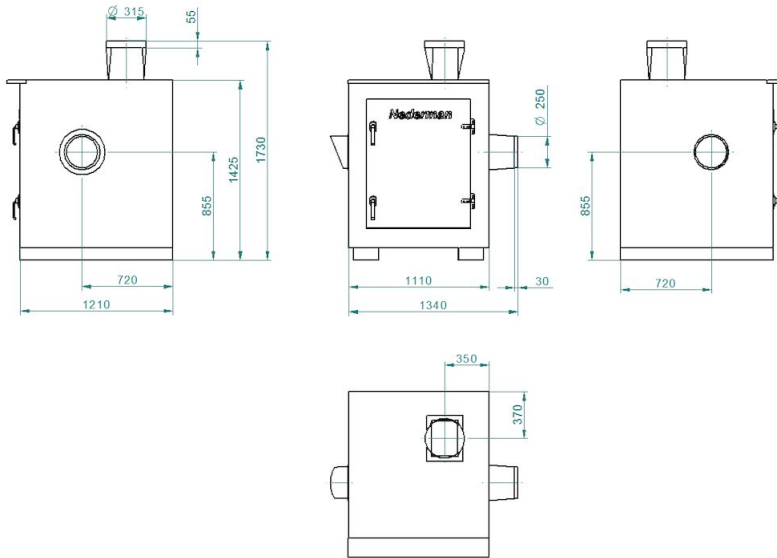

## NCF fläkt med ljudisolering

Y = Pressure drop

X = Air flow

A = Total pressure

B = Static pressure

Dimension:

Art. nr. 14560128: SE 30/15 230/400V

## NCF fläkt med ljudisolering

Dimension:  
Artikel nr. 14560228: SE 120/15 400/690V

Dimension:  
Artikel nr. 14560328: SE 30/25 400/690V

## NCF fläkt med ljudisolering

Dimension:  
Item no. 14560428: SE 40/25 400/690V

## NCF fläkt med ljudisolering

Dimension:  
Artikel nr. 14560528: SE 50/25 400/690V

Dimension:  
Artikel nr. 14560628: SE 80/20 400/690V