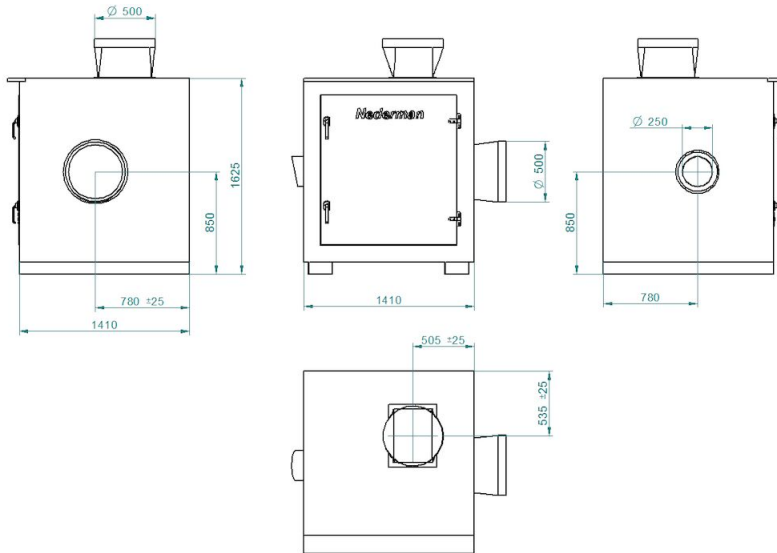

## NCF fläkt med ljudisolering

Y = Pressure drop

X = Air flow

A = Total pressure

B = Static pressure

Dimension:

Art. nr. 14560128: SE 30/15 230/400V

## NCF fläkt med ljudisolering

Dimension:  
Artikel nr. 14560228: SE 120/15 400/690V

Dimension:  
Artikel nr. 14560328: SE 30/25 400/690V

## NCF fläkt med ljudisolering

Dimension:  
Item no. 14560428: SE 40/25 400/690V

## NCF fläkt med ljudisolering

Dimension:  
Artikel nr. 14560528: SE 50/25 400/690V

Dimension:  
Artikel nr. 14560628: SE 80/20 400/690V