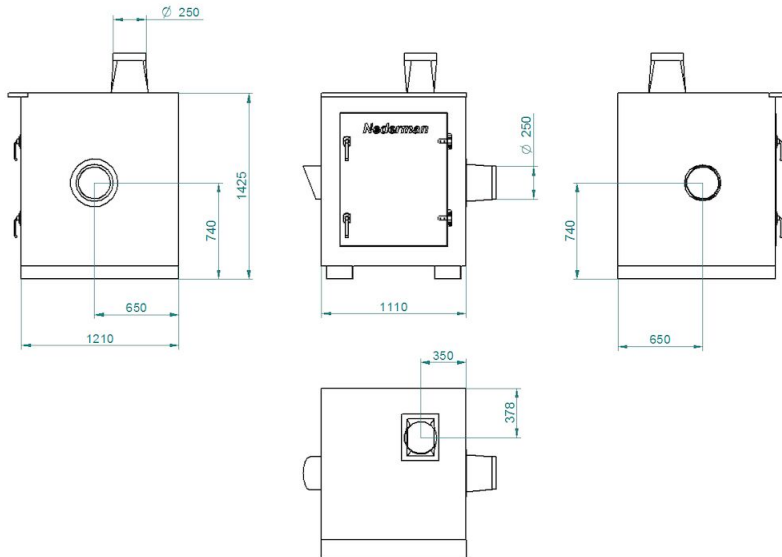

## NCF fläkt med ljudisolering

Y = Pressure drop

X = Air flow

A = Total pressure

B = Static pressure

Dimension:

Art. nr. 14560128: SE 30/15 230/400V

## NCF fläkt med ljudisolering

Dimension:  
Artikel nr. 14560228: SE 120/15 400/690V

Dimension:  
Artikel nr. 14560328: SE 30/25 400/690V

## NCF fläkt med ljudisolering

Dimension:  
Item no. 14560428: SE 40/25 400/690V

## NCF fläkt med ljudisolering

Dimension:  
Artikel nr. 14560528: SE 50/25 400/690V

Dimension:  
Artikel nr. 14560628: SE 80/20 400/690V