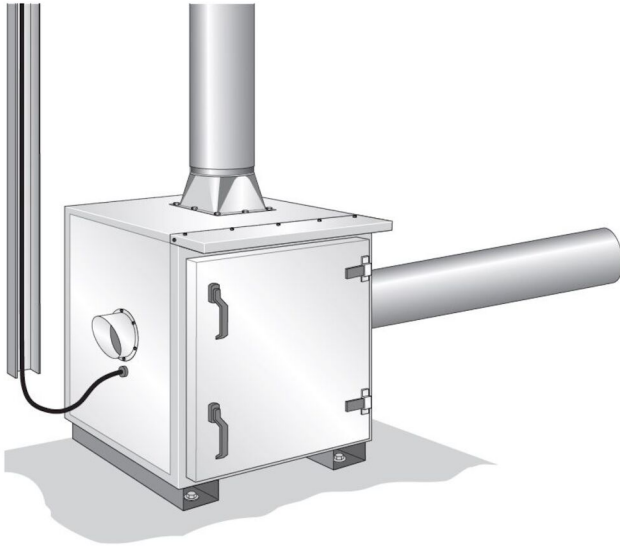

## NCF fläkt med ljudisolering

Nederman NCF Ljuddämpande boxar är kompletta och består av en fläkt, flexibla anslutningar mellan fläkten och insida låda, vibrationsdämpare och två kabelgenomföringar för elanslutning. Fläktmotorn kyls separat.

Alla Ljuddämpande boxar är utformade för både inomhus och utomhusanvändning, och är möjliga att lyfta underifrån med en gaffeltruck.

De är tillverkade av galvaniserad stålplåt. Två storlekar på ljuddämpande boxar omfattar alla NCF-fläktar.

- Väggtjocklek 100 mm
- Isolering: 100 mm mineralull
- Dörr på gångjärn, med två handtag

Produkt namn	NCF fläkt med ljudisolering
Installation	Inomhus, Utomhus
Material	Galvaniserad plåt
Omgivningstemperatur	-30 to +40 °C (-22 F to 104 F)
Temperaturområde	Max 40 °C
Frekvens (Hz)	50
Faser	3