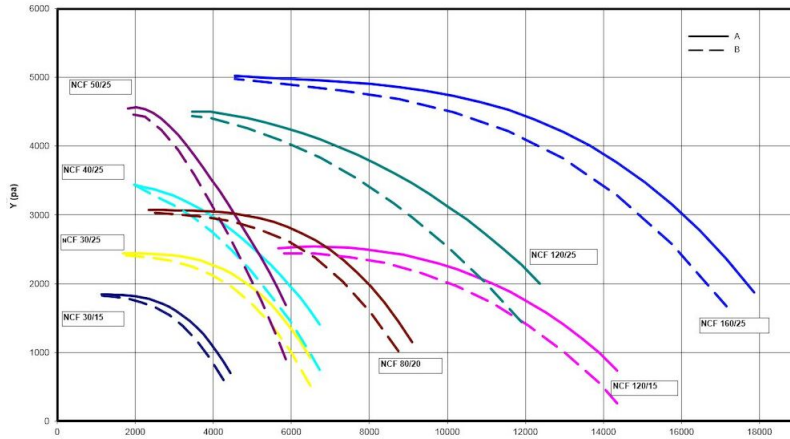

NCF fläkt med ljudisolering

Y = Pressure drop

X = Air flow

A = Total pressure

B = Static pressure