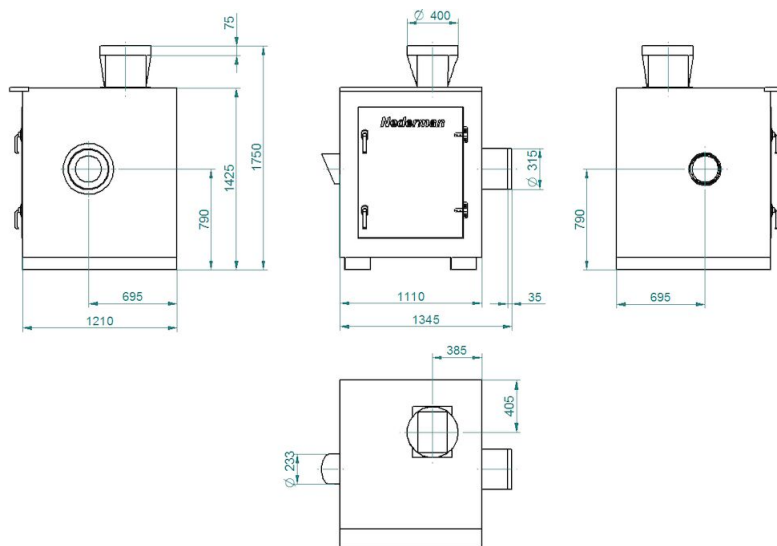

## NCF fläkt med ljudisolering

Y = Pressure drop

X = Air flow

A = Total pressure

B = Static pressure

Dimension:

Art. nr. 14560128: SE 30/15 230/400V

## NCF fläkt med ljudisolering

Dimension:  
Artikel nr. 14560228: SE 120/15 400/690V

Dimension:  
Artikel nr. 14560328: SE 30/25 400/690V

## NCF fläkt med ljudisolering

Dimension:  
Item no. 14560428: SE 40/25 400/690V

## NCF fläkt med ljudisolering

Dimension:  
Artikel nr. 14560528: SE 50/25 400/690V

Dimension:  
Artikel nr. 14560628: SE 80/20 400/690V