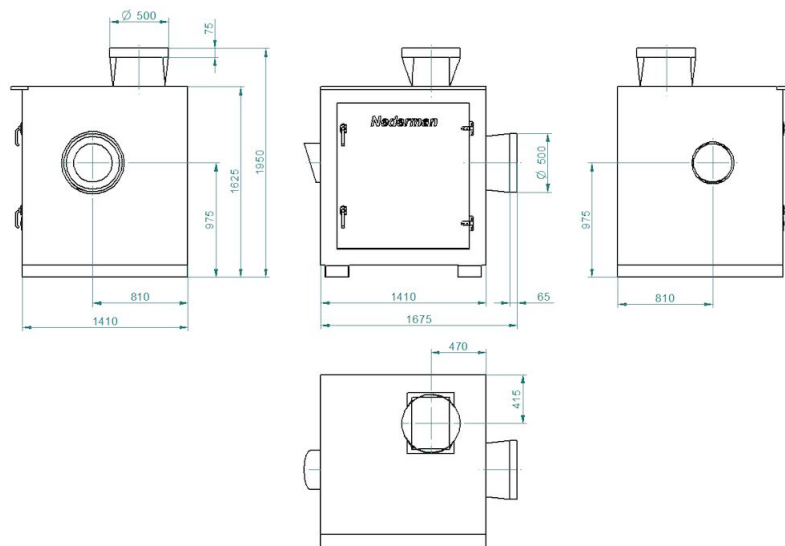

## NCF fläkt med ljudisolering

Dimension:  
Artikel nr. 14560528: SE 50/25 400/690V

Dimension:  
Artikel nr. 14560628: SE 80/20 400/690V

## NCF fläkt med ljudisolering

Dimension:  
Artikel nr. 14560728: SE 120/25 400/690V

Dimension:  
Artikel nr. 14560828: SE 160/25 400/690V