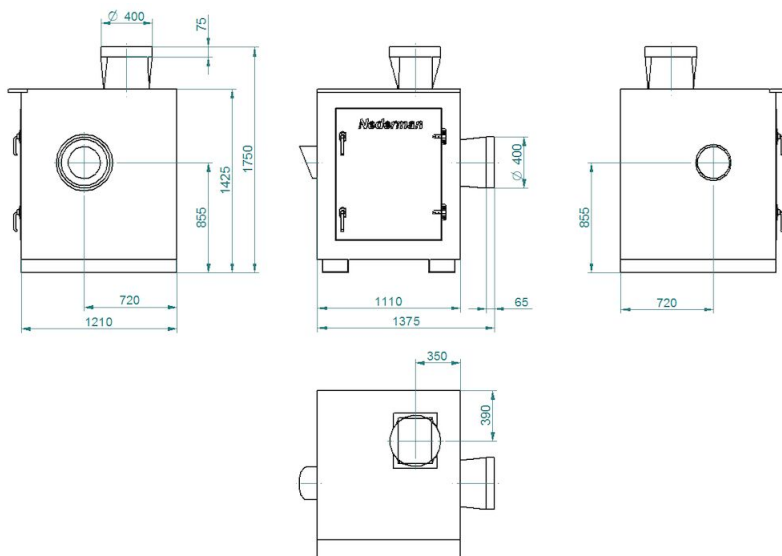

## NCF fläkt med ljudisolering

Dimension:  
Artikel nr. 14560228: SE 120/15 400/690V

Dimension:  
Artikel nr. 14560328: SE 30/25 400/690V

## NCF fläkt med ljudisolering

Dimension:  
Item no. 14560428: SE 40/25 400/690V

## NCF fläkt med ljudisolering

Dimension:  
Artikel nr. 14560528: SE 50/25 400/690V

Dimension:  
Artikel nr. 14560628: SE 80/20 400/690V

## NCF fläkt med ljudisolering

Dimension:  
Artikel nr. 14560728: SE 120/25 400/690V

Dimension:  
Artikel nr. 14560828: SE 160/25 400/690V