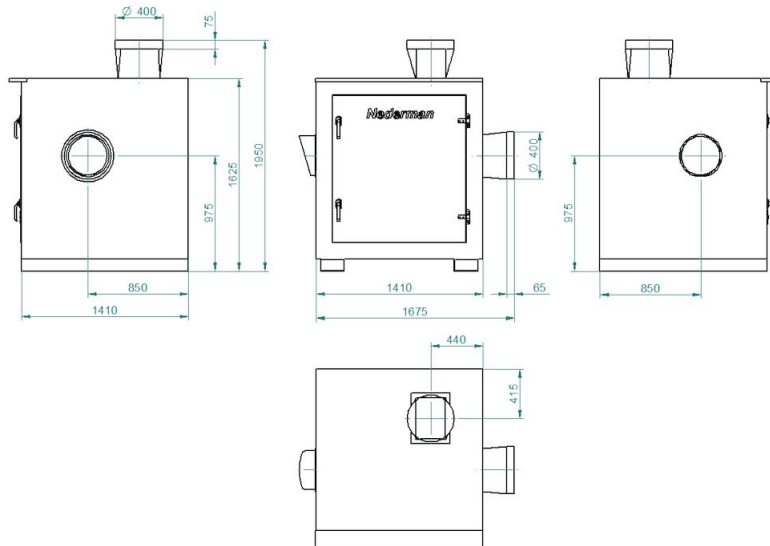

## NCF fläkt med ljudisolering

Dimension:  
Artikel nr. 14560528: SE 50/25 400/690V

Dimension:  
Artikel nr. 14560628: SE 80/20 400/690V

## NCF fläkt med ljudisolering

Dimension:  
Artikel nr. 14560728: SE 120/25 400/690V

Dimension:  
Artikel nr. 14560828: SE 160/25 400/690V