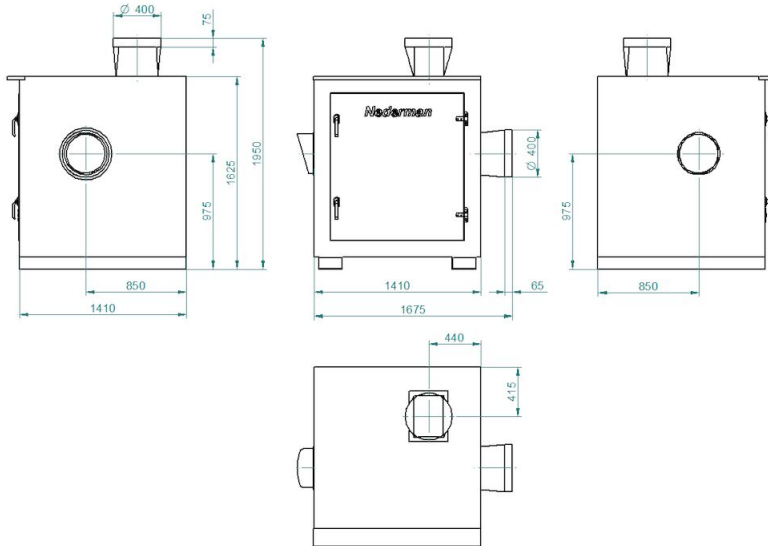

Ses tutucu kapaklı NCF fan

Dimension:
Item no. 14560728: SE 120/25 400/690V