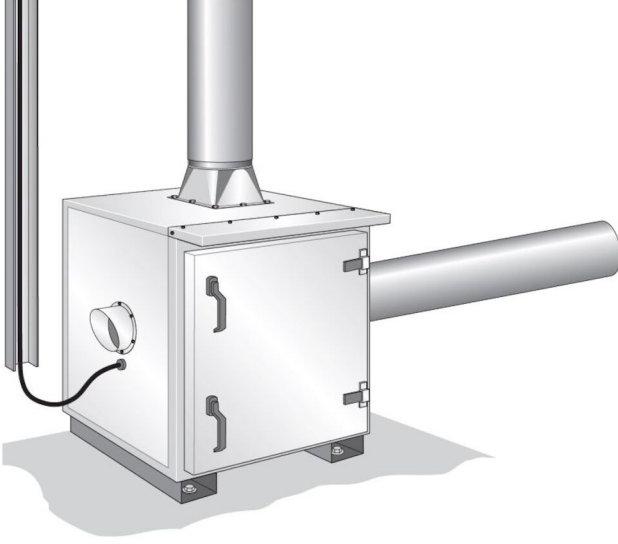

Ses tutucu kapaklı NCF fan

Nederman NCF Fan Ses Kutuları komplemdir ve bir fan, fan ile dahili kutu arasında esnek bağlantılar, titreşim emicileri ve elektrik bağlantısı için iki adet kablo rakorundan oluşmaktadır. Fan motoru ayrı bir şekilde soğutulur.

Tüm Ses Kutuları içeri ve dışarı ortamlarda kullanılmak üzere tasarlanmışlar ve forklift ile alt tarafından kaldırılabilirler.

Gövdesi ise galvanize metal levhadan imal edilmiştir. İki boyuta sahip Ses Kutuları bütün NCF fanlarını kapsamaktadır

- Bileşenlerin kalınlığı: 100 mm
- Yalıtım: 100 mm mineral fiber
- Menteşeli kapı, 900x900 mm, iki kollu

Medya	Ses tutucu kapaklı NCF fan
Kurulum	[Indoor], [Outdoor]
Materyal	Galvanize sac metal
Ambient temperature range	-30 to +40 °C (-22 F to 104 F)
Operating Temperature	Maksimum 40 °C
Frekans(Hz)	50
Faz adedi	3

Ses tutucu kapaklı NCF fan

Y = Pressure drop

X = Air flow

A = Total pressure

B = Static pressure

Dimension:

Art. no. 14560128: SE 30/15 230/400V

Ses tutucu kapaklı NCF fan