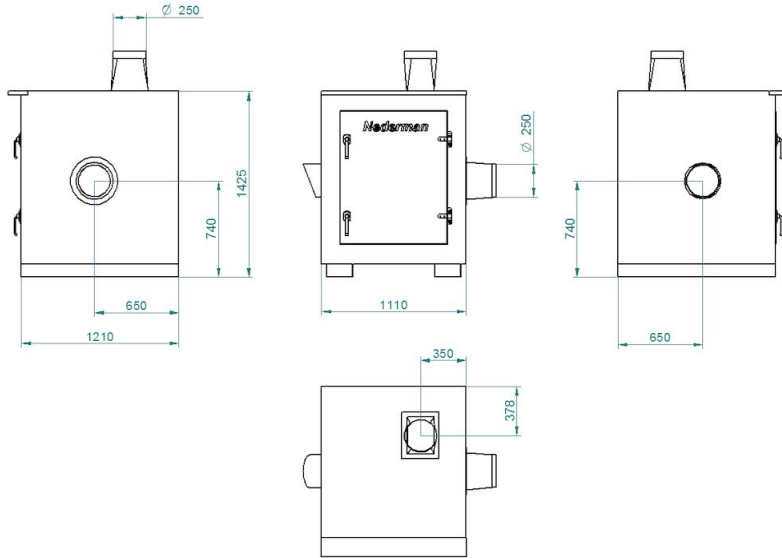

Dimension:
Item no. 14560228: SE 120/15 400/690V

Dimension:
Item no. 14560328: SE 30/25 400/690V

Ses tutucu kapaklı NCF fan

Dimension:
Item no. 14560428: SE 40/25 400/690V

Ses tutucu kapaklı NCF fan

Dimension:
Item no. 14560528: SE 50/25 400/690V

Ses tutucu kapaklı NCF fan

Dimension:
Item no. 14560628: SE 80/20 400/690V

Ses tutucu kapaklı NCF fan

Dimension:
Item no. 14560728: SE 120/25 400/690V

Dimension:
Item no. 14560828: SE 160/25 400/690V