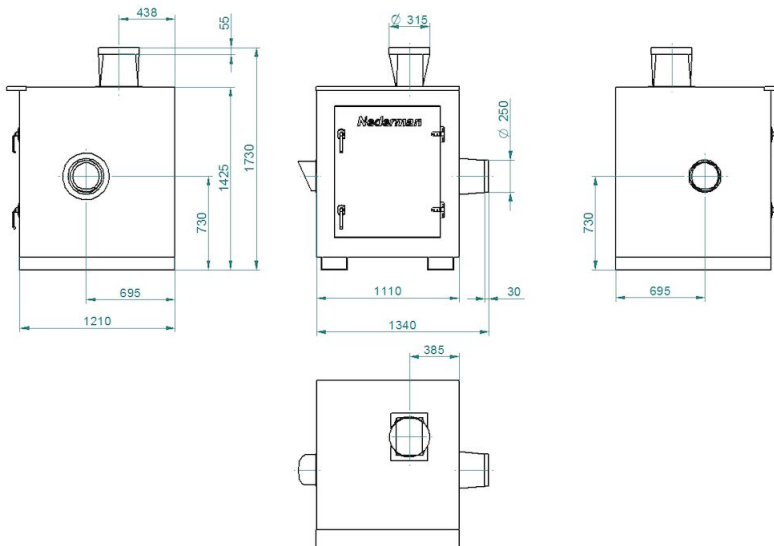

Ses tutucu kapaklı NCF fan

Y = Pressure drop

X = Air flow

A = Total pressure

B = Static pressure

Dimension:

Art. no. 14560128: SE 30/15 230/400V

Ses tutucu kapaklı NCF fan

Dimension:
Item no. 14560228: SE 120/15 400/690V

Dimension:
Item no. 14560328: SE 30/25 400/690V

Ses tutucu kapaklı NCF fan

Dimension:
Item no. 14560428: SE 40/25 400/690V

Ses tutucu kapaklı NCF fan

Dimension:
Item no. 14560528: SE 50/25 400/690V