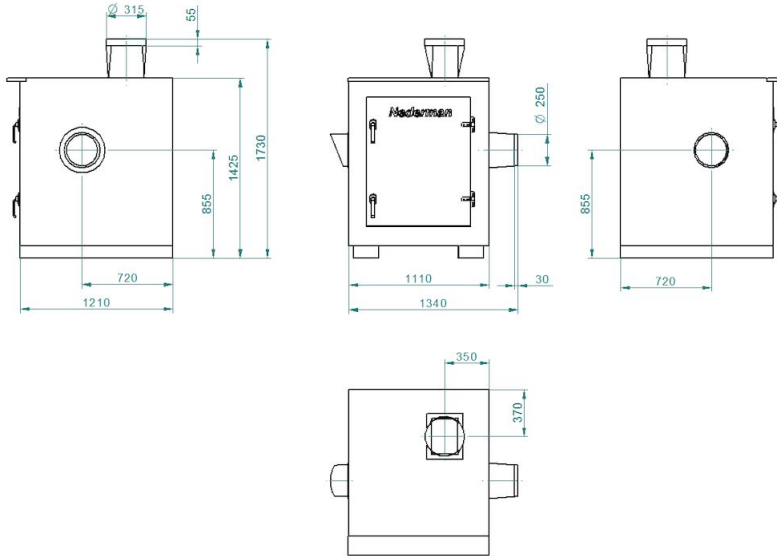

Ses tutucu kapaklı NCF fan

[image]	Güç Volt (V)	Amper(A)	Ağırlık (kg)	Güç (kW)	[model]
	230/400	7,9 / 4,5	272	2,2	14560128
	400/690	7,8 / 4,5	325	4	14560328
	400/690	10,3 / 6,0	366	5,5	14560428
	400/690	10,3 / 6,0	361	5,5	14560528
	400/690	13,8 / 8,0	390	7,5	14560628
	400/690	13,8 / 8,0	390	7,5	14560228
	400/690	26,5 / 15,3	588	15	14560728
	400/690	32,5 / 18,8	628	18,5	14560828

Ses tutucu kapaklı NCF fan

Y = Pressure drop

X = Air flow

A = Total pressure

B = Static pressure

Dimension:

Art. no. 14560128: SE 30/15 230/400V

Ses tutucu kapaklı NCF fan

Dimension:
Item no. 14560228: SE 120/15 400/690V

Dimension:
Item no. 14560328: SE 30/25 400/690V

Ses tutucu kapaklı NCF fan

Dimension:
Item no. 14560428: SE 40/25 400/690V

Ses tutucu kapaklı NCF fan

Dimension:
Item no. 14560528: SE 50/25 400/690V