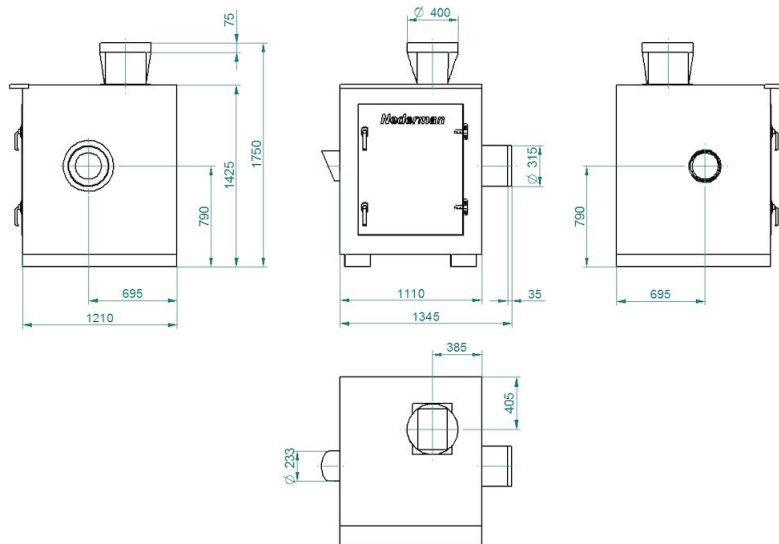

Ses tutucu kapaklı NCF fan

[image]	Güç Volt (V)	Amper(A)	Ağırlık (kg)	Güç (kW)	[model]
	230/400	7,9 / 4,5	272	2,2	14560128
	400/690	7,8 / 4,5	325	4	14560328
	400/690	10,3 / 6,0	366	5,5	14560428
	400/690	10,3 / 6,0	361	5,5	14560528
	400/690	13,8 / 8,0	390	7,5	14560628
	400/690	13,8 / 8,0	390	7,5	14560228
	400/690	26,5 / 15,3	588	15	14560728
	400/690	32,5 / 18,8	628	18,5	14560828

Ses tutucu kapaklı NCF fan

Y = Pressure drop

X = Air flow

A = Total pressure

B = Static pressure

Dimension:

Art. no. 14560128: SE 30/15 230/400V

Ses tutucu kapaklı NCF fan

Dimension:
Item no. 14560228: SE 120/15 400/690V

Dimension:
Item no. 14560328: SE 30/25 400/690V

Ses tutucu kapaklı NCF fan

Dimension:
Item no. 14560428: SE 40/25 400/690V

Ses tutucu kapaklı NCF fan

Dimension:
Item no. 14560528: SE 50/25 400/690V