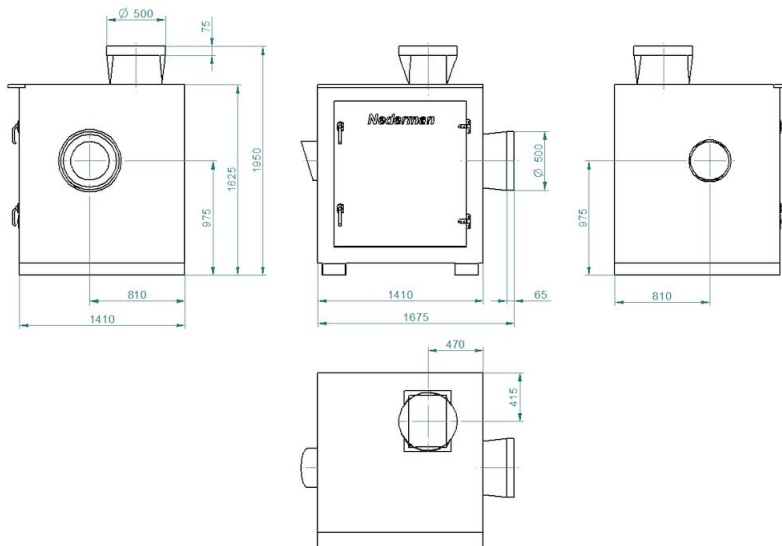

Tüm Ses Kutuları içeri ve dışarı ortamlarda kullanılmak üzere tasarlanmışlar ve forklift ile alt tarafından kaldırılabilirler.

Gövdesi ise galvanize metal levhadan imal edilmiştir. İki boyuta sahip Ses Kutuları bütün NCF fanlarını kapsamaktadır

Dimension:
Item no. 14560228: SE 120/15 400/690V

Dimension:
Item no. 14560328: SE 30/25 400/690V

Ses tutucu kapaklı NCF fan

Dimension:
Item no. 14560428: SE 40/25 400/690V

Ses tutucu kapaklı NCF fan

Dimension:
Item no. 14560528: SE 50/25 400/690V

Ses tutucu kapaklı NCF fan

Dimension:
Item no. 14560628: SE 80/20 400/690V

Ses tutucu kapaklı NCF fan

Dimension:
Item no. 14560728: SE 120/25 400/690V

Dimension:
Item no. 14560828: SE 160/25 400/690V