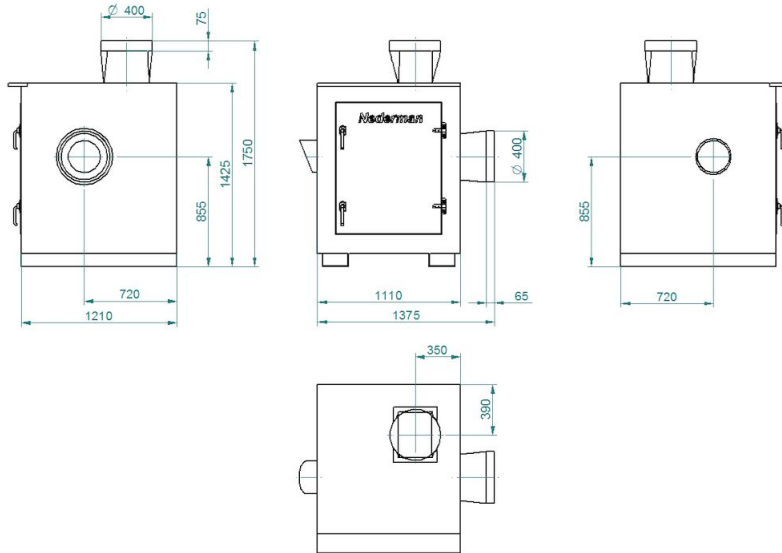

Ses tutucu kapaklı NCF fan

Y = Pressure drop

X = Air flow

A = Total pressure

B = Static pressure

Dimension:

Art. no. 14560128: SE 30/15 230/400V

Ses tutucu kapaklı NCF fan

Dimension:
Item no. 14560228: SE 120/15 400/690V

Dimension:
Item no. 14560328: SE 30/25 400/690V

Ses tutucu kapaklı NCF fan

Dimension:
Item no. 14560428: SE 40/25 400/690V

Ses tutucu kapaklı NCF fan

Dimension:
Item no. 14560528: SE 50/25 400/690V

Ses tutucu kapaklı NCF fan

Dimension:
Item no. 14560628: SE 80/20 400/690V

Ses tutucu kapaklı NCF fan

Dimension:
Item no. 14560728: SE 120/25 400/690V

Dimension:
Item no. 14560828: SE 160/25 400/690V