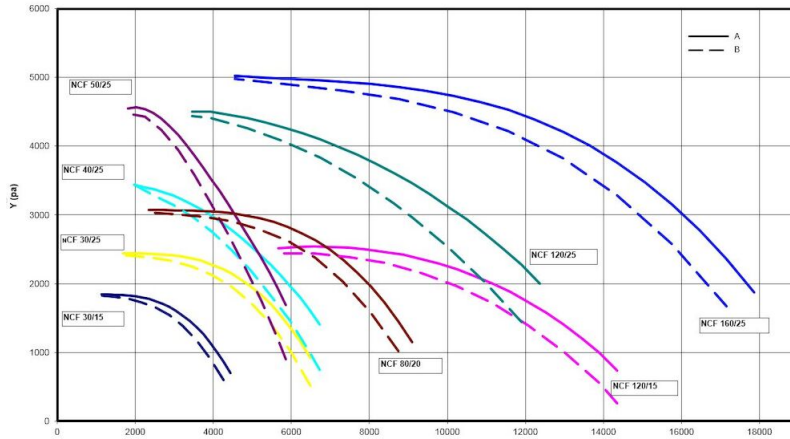

Ses tutucu kapaklı NCF fan

Y = Pressure drop

X = Air flow

A = Total pressure

B = Static pressure