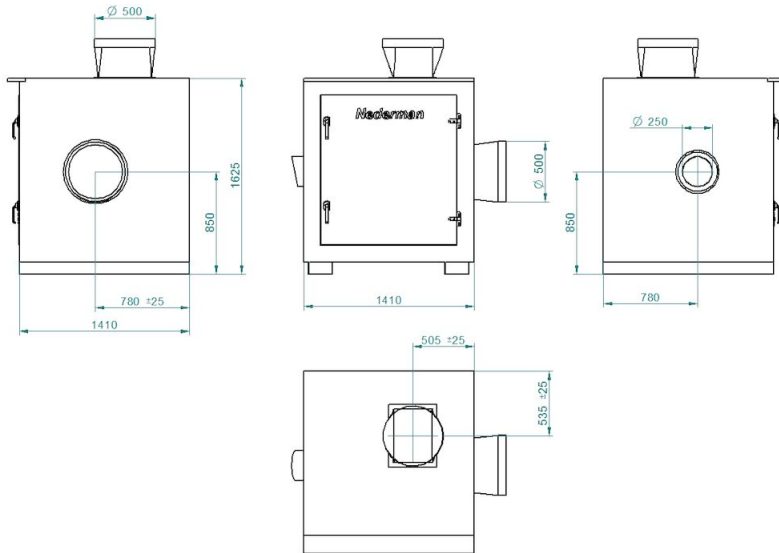

Ses tutucu kapaklı NCF fan

Y = Pressure drop

X = Air flow

A = Total pressure

B = Static pressure

Dimension:

Art. no. 14560128: SE 30/15 230/400V

Ses tutucu kapaklı NCF fan

Dimension:
Item no. 14560228: SE 120/15 400/690V

Dimension:
Item no. 14560328: SE 30/25 400/690V

Ses tutucu kapaklı NCF fan

Dimension:
Item no. 14560428: SE 40/25 400/690V

Ses tutucu kapaklı NCF fan

Dimension:
Item no. 14560528: SE 50/25 400/690V