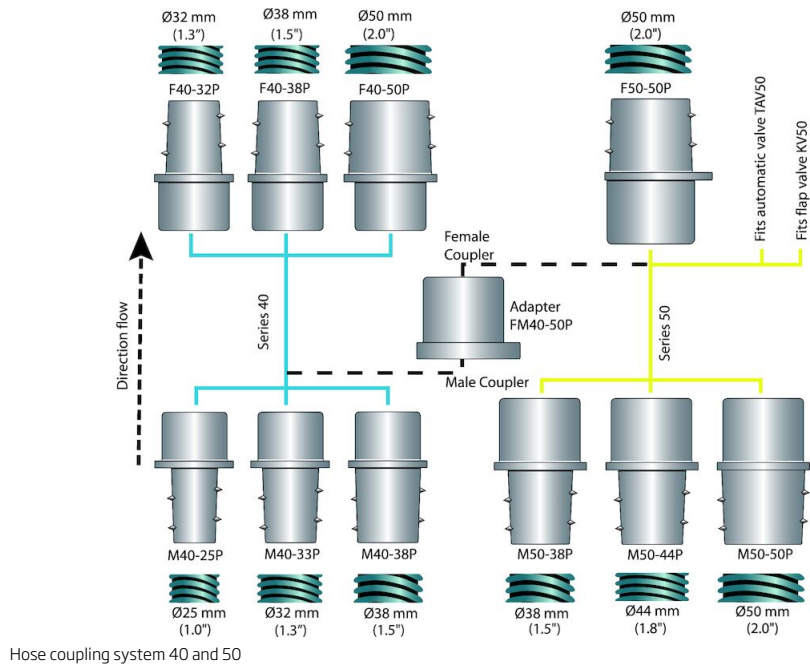

Hoogvacuüm slangkoppelingen

Hose couplers Dia 51 mm, swivelling