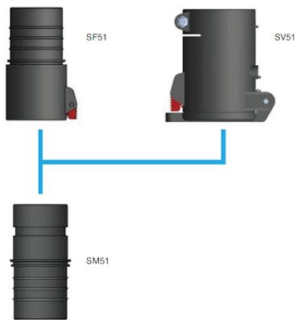

ตัวต่อสายยางสุญญากาศสูง

Hose couplers Dia 51 mm, swivelling