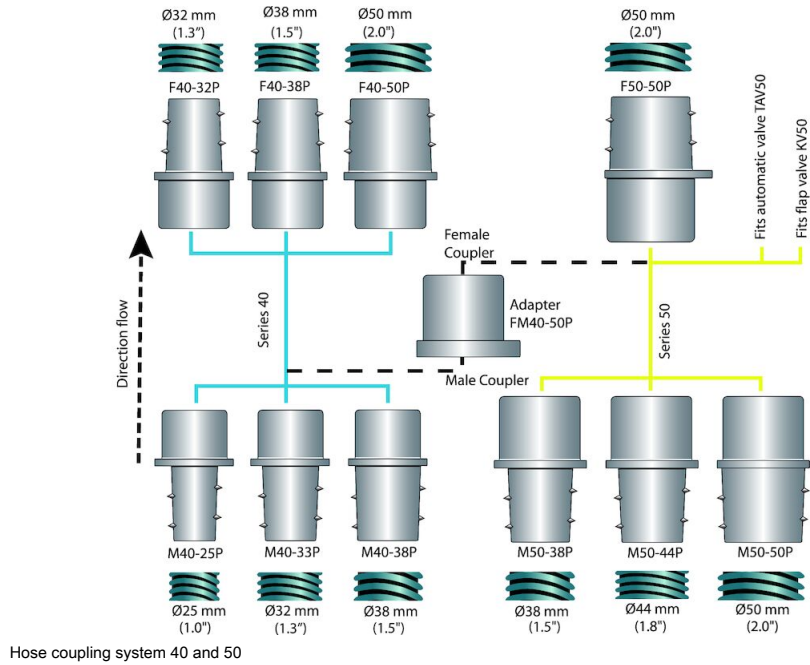

ตัวต่อสายยางสุญญากาศสูง

Hose couplers Dia 51 mm, swivelling