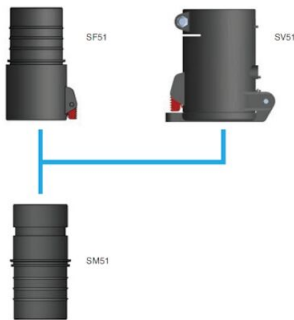

Yüksek Vakumlu Hortum Kaplinleri

Hose couplers Dia 51 mm, swivelling