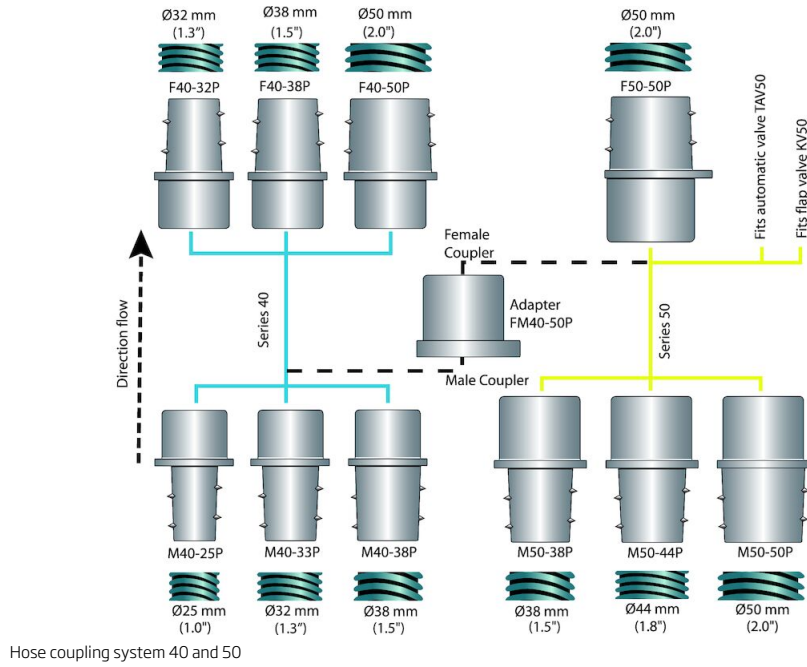

Yüksek Vakumlu Hortum Kaplinleri

Hose couplers Dia 51 mm, swivelling