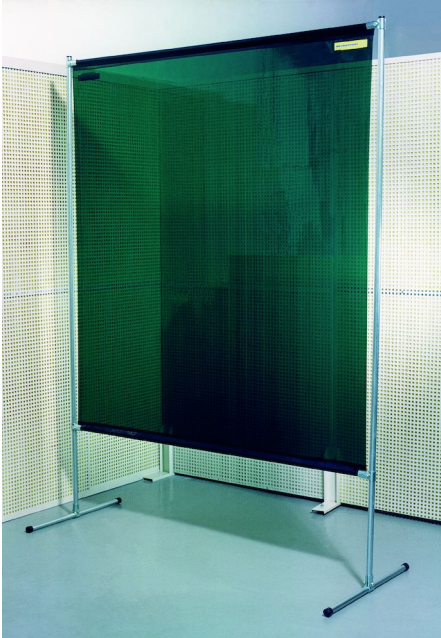

Ecran-rideau

Les écrans de protection sont facilement déplaçables pour le soudage, le meulage, le tournage, le fraisage, etc. Ils sont idéaux pour protéger les postes de travail de manière temporaire ou permanente. Le cadre est fabriqué en tube galvanisé et le rideau en PVC auto extinguable (comme les rideaux standard ci-dessus) et sont conformes à la norme EN 1598 pour le soudage. Livré complet avec cadre et rideau de 2 m par 2 m (L x H) ; (hauteur du rideau sans le cadre : 1700 mm). Poids 7,5 kg.

Nom du produit	Ecran-rideau
Note	Cert. EN 1598

Ecran-rideau

Nom de la fiche technique	[model]
Rideau écran vert foncé 2,0 x 2,0 m	60931067*
Rideau écran transparent vert 2,0 x 2,0 m	60931068*
Rideau écran transparent orange 2,0 x 2,0 m	60931069*