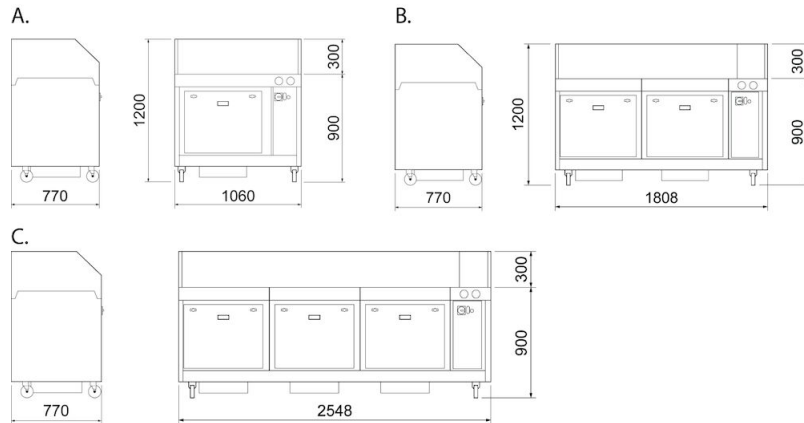

FilterBench Svejse- og slibeborg med kulfilter

A: FilterBench 23 B: FilterBench 46 C: FilterBench 69