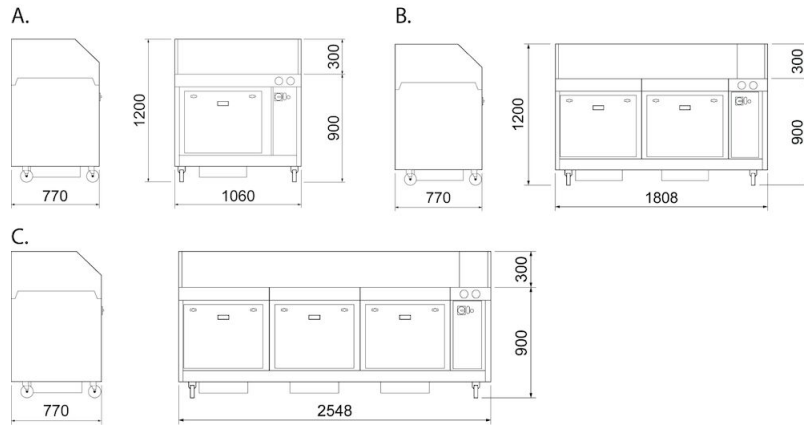

FilterBench Carbon

A: FilterBench 23 B: FilterBench 46 C: FilterBench 69