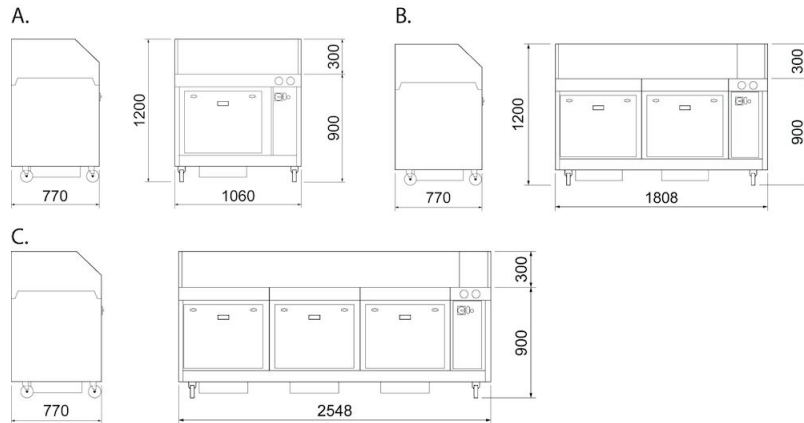

FilterBench inclusief carbon filter

A: FilterBench 23 B: FilterBench 46 C: FilterBench 69