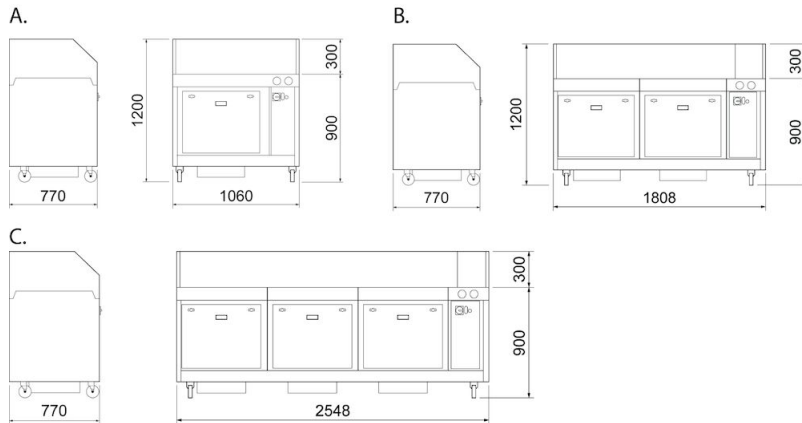

FilterBench Downdraft Table with carbon filter

A: FilterBench 23 B: FilterBench 46 C: FilterBench 69