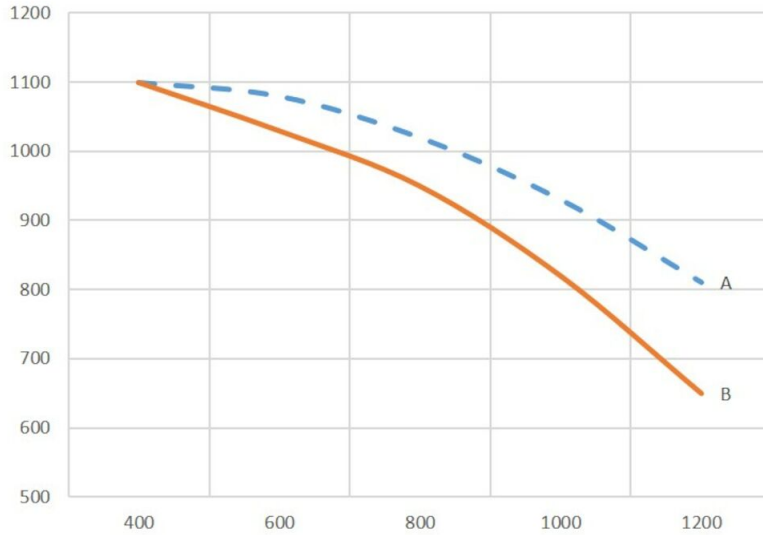

N16 bærbar vifte

A: Fan total Pressure

B: Fan Static Pressure

X: m³/h

Y: Pa