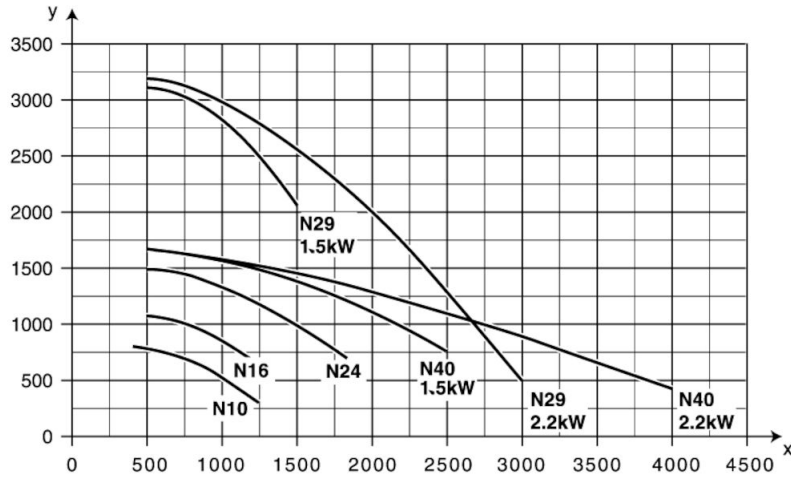

N24 bærbar vifte

X: airflow, m³/h Y: static pressure Pa