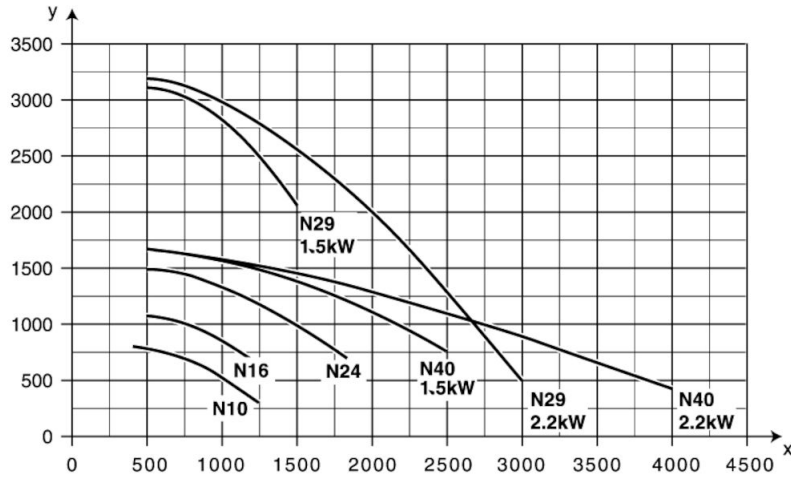

Fan N24 Portatif Fan

X: airflow, m³/h Y: static pressure Pa