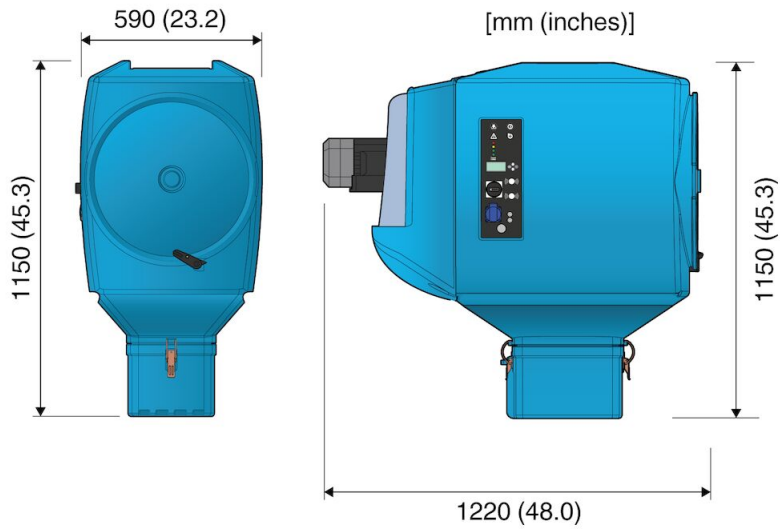

FilterBox vegg

FilterBox Wall with N24 fan included