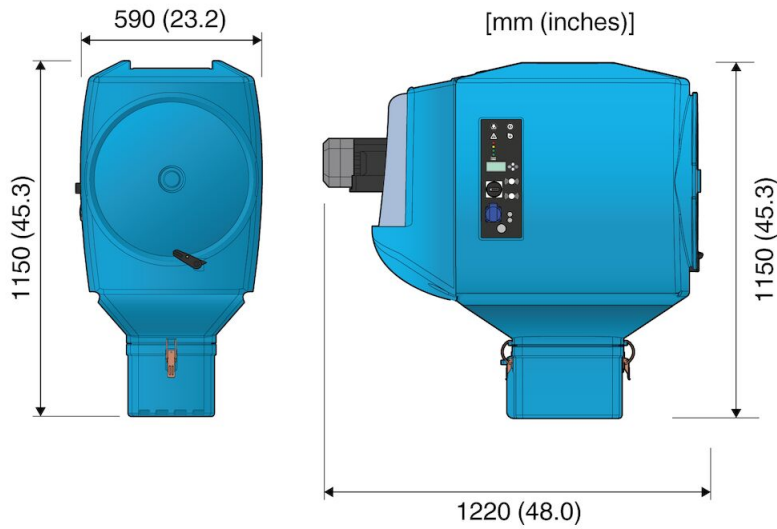

Mobil Filtre Wall

FilterBox Wall with N24 fan included