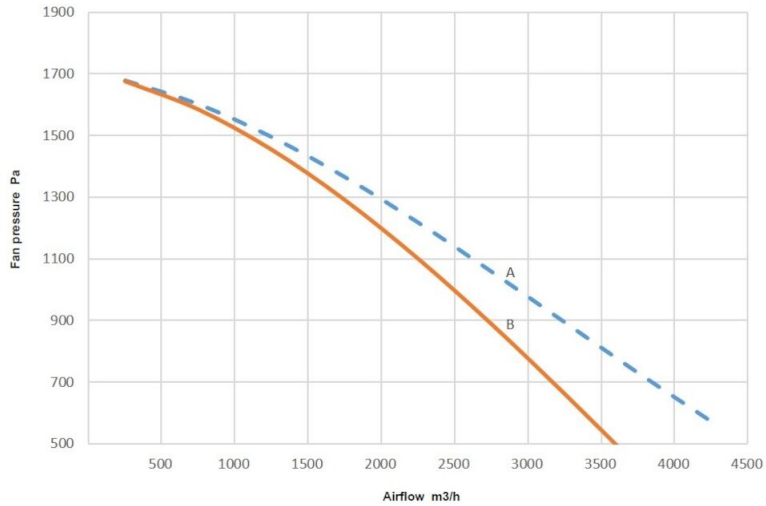

พัดลมรุ่น N40

A: Total Pressure

B: Static Pressure

X: m³/h

Y: Pa