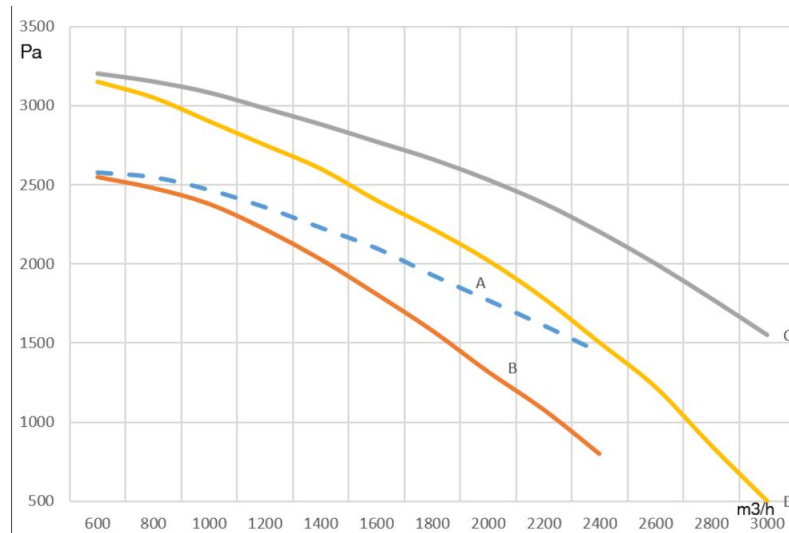

Wentylator N29

A = Wentylator - całkowite ciśnienie (1,5 kW)

B = Wentylator - całkowite ciśnienie (1,5 kW)

C = Wentylator - całkowite ciśnienie (2,2 kW)

D = Wentylator - ciśnienie statyczne (2,2 kW)