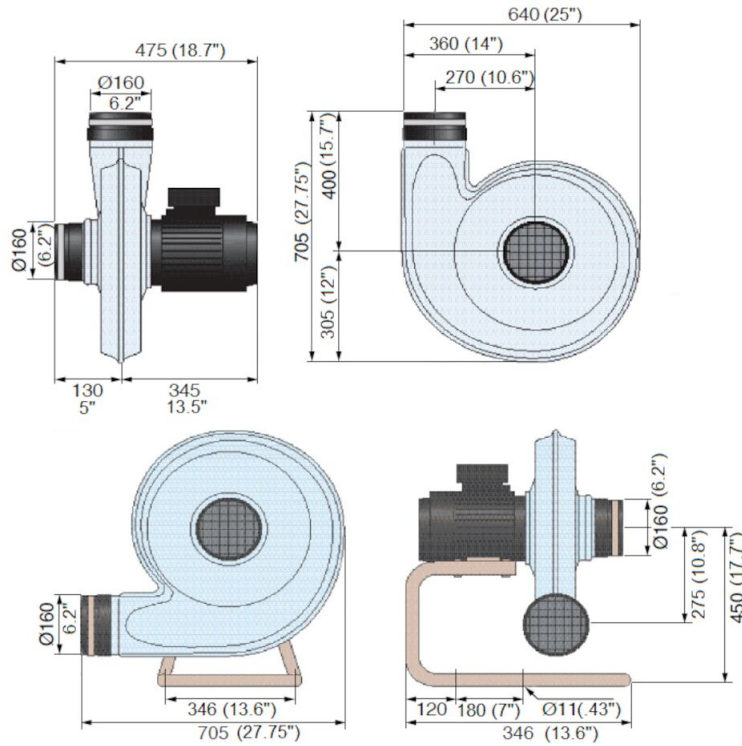

Wentylator N29

Wentylator N 29, wersja ze stojakiem i bez