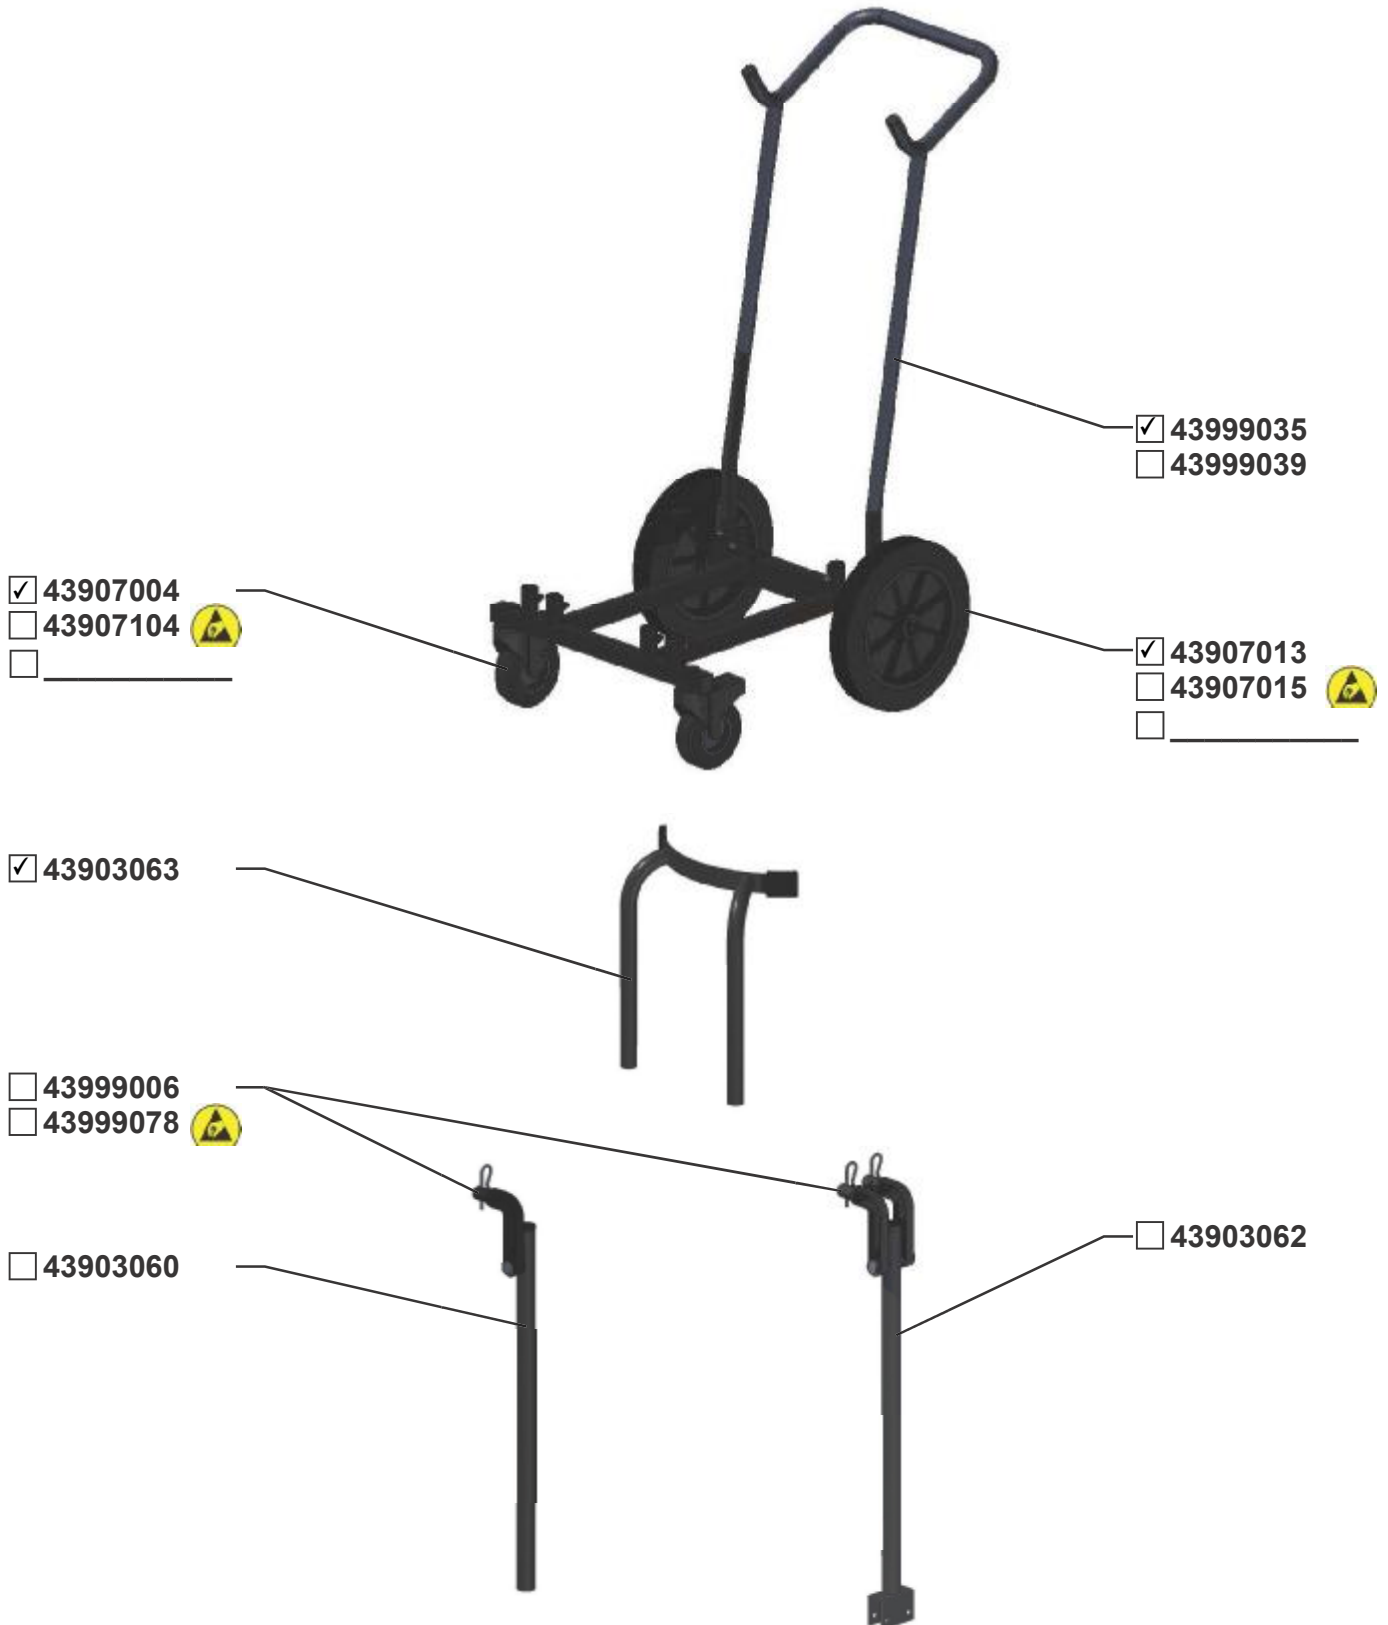

S235JR(St37.2)

43 7 20 001