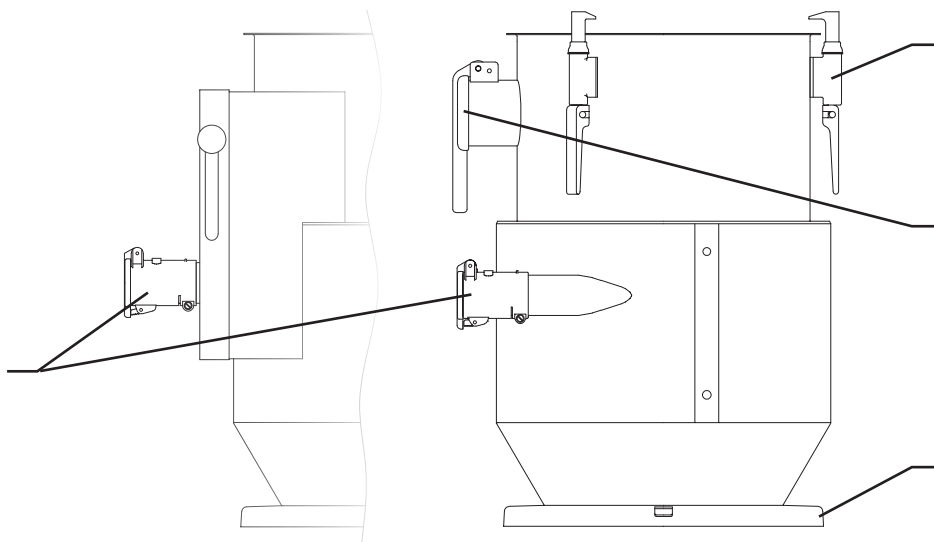

43885001

43999012

43999028

43901052

43901050