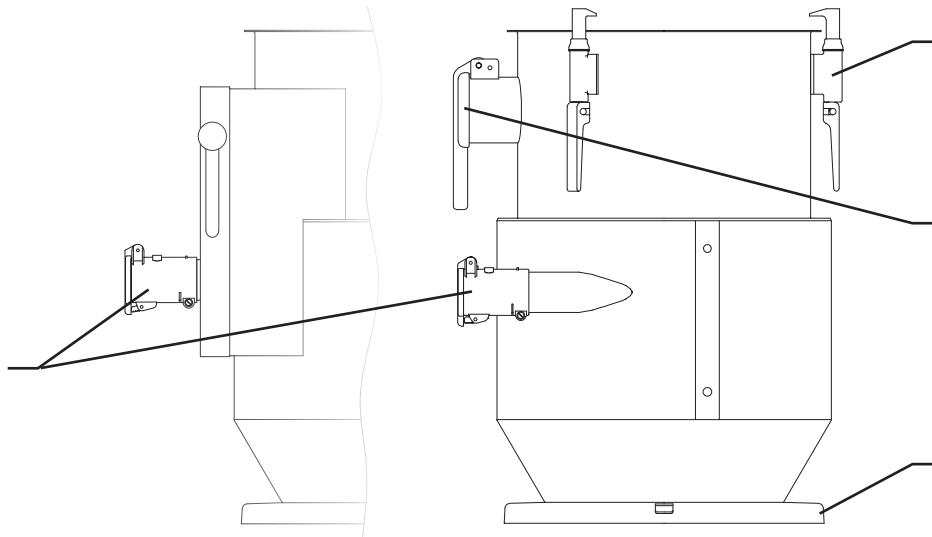

43885001

43999012

43999028

43901052
43901050