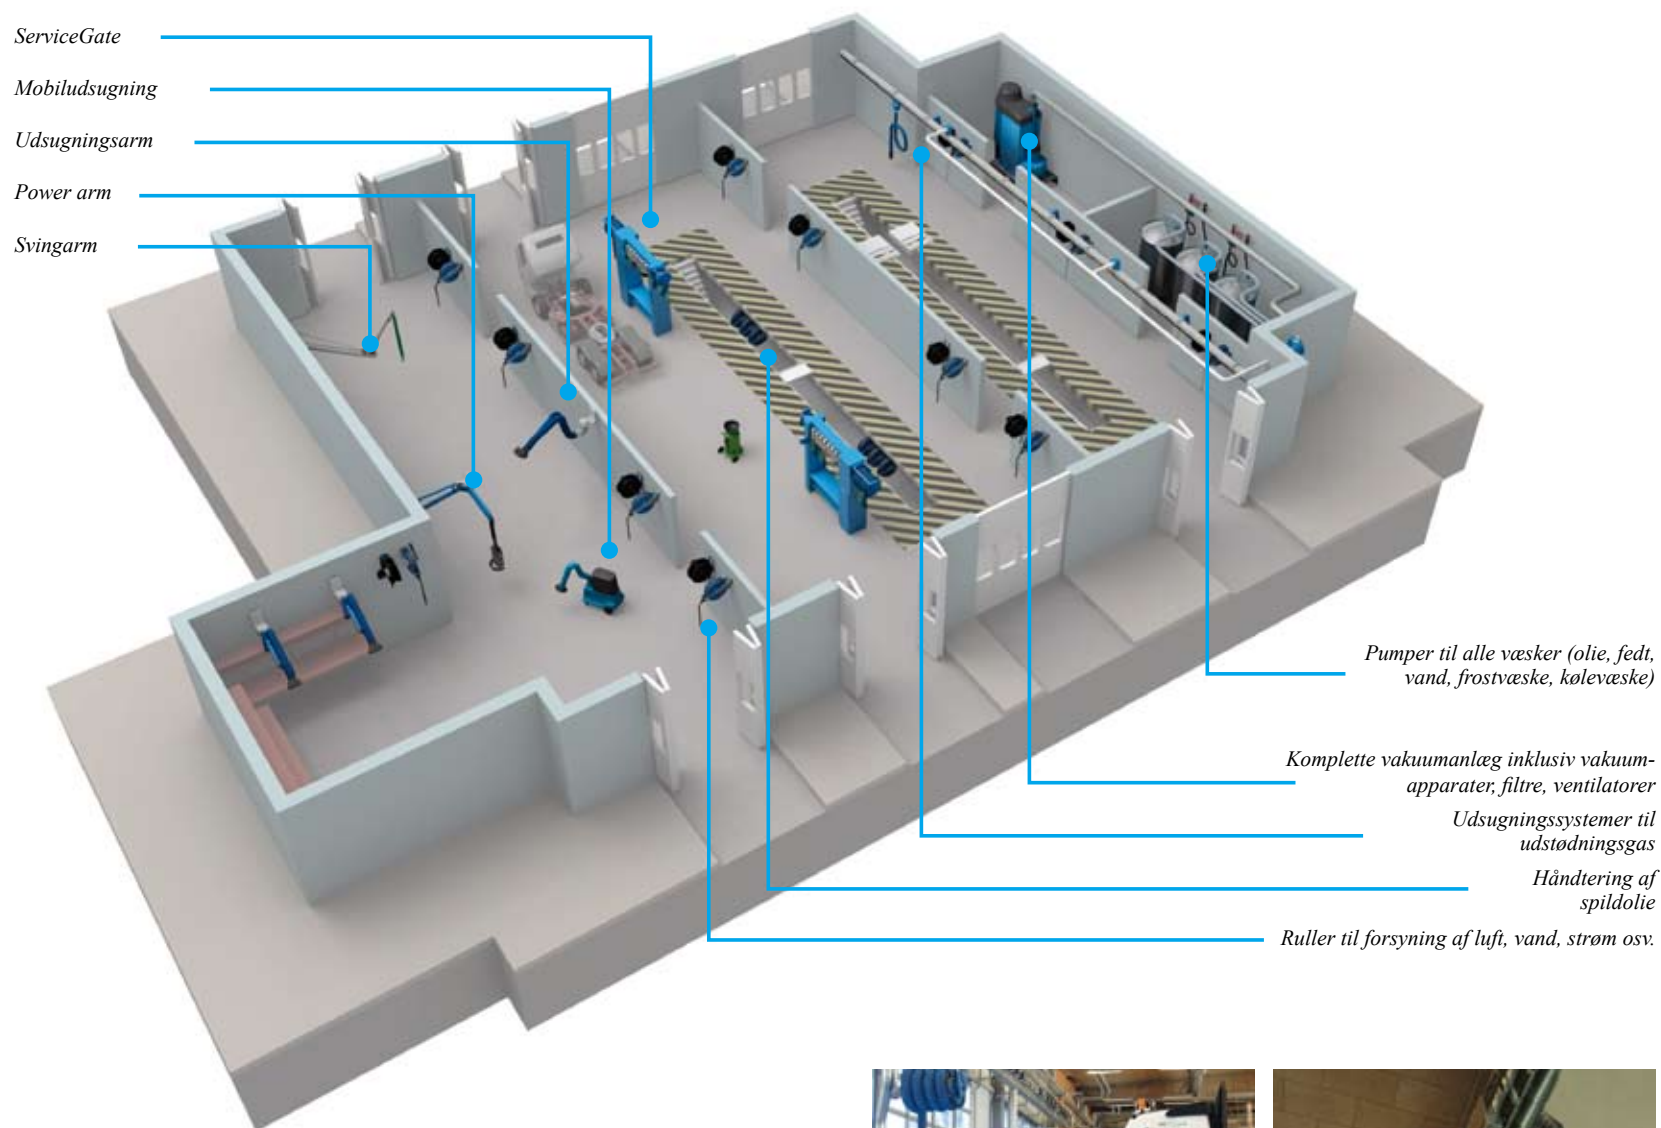

Et-stops værkstedsløsninger

At have en blomstrende forretning er ofte et spørgsmål om at have sunde og effektive arbejdsbetingelser. Et sikkert, ryddeligt og rent værksted giver altid et godt indtryk og vil styrke din virksomheds image markant.

Nederman tilbyder praktiske og økonomisk fordelagtige produkter samt komplette systemløsninger til bilindustrien. Disse omfatter en bred vifte af produkter til fjernelse af udstødningssgasser, værktøjsdampe og partikeludsugning ved slibning, polering og svejsning samt rengøringsudstyr med højvakuum. Valgfrit udstyr til etablering af effektive arbejdsstationer omfatter ruller med automatisk ledningsoprul, svingarme og flerforsyningsterminaler med praktiske forbindelser til luft-, væske- og strømforsyninger og udsugningssystemer.