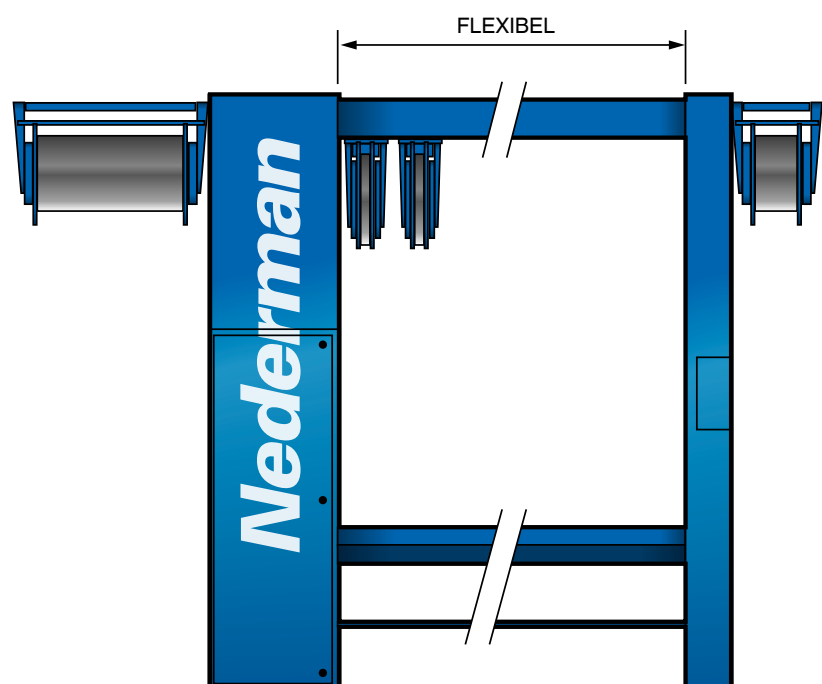

## Moduler for nem tilpasning

Nederman ServiceGate består af række standardmoduler. Afhængig af hvilke krav der stilles, kan den udstyres med forsyningslanger til forskellige redskaber samt ruller med automatisk lednigsoprul til strøm, trykluft, udsugning og støvsugning. Tårnene har en fast højde på 3300 mm, men bjælkens længde kan tilpasses det nødvendige antal ruller. Alle nødvendige slanger og rør i ServiceGate er præmonterede, og kan sluttes direkte til de centrale forsyningsystemer ved montagen.