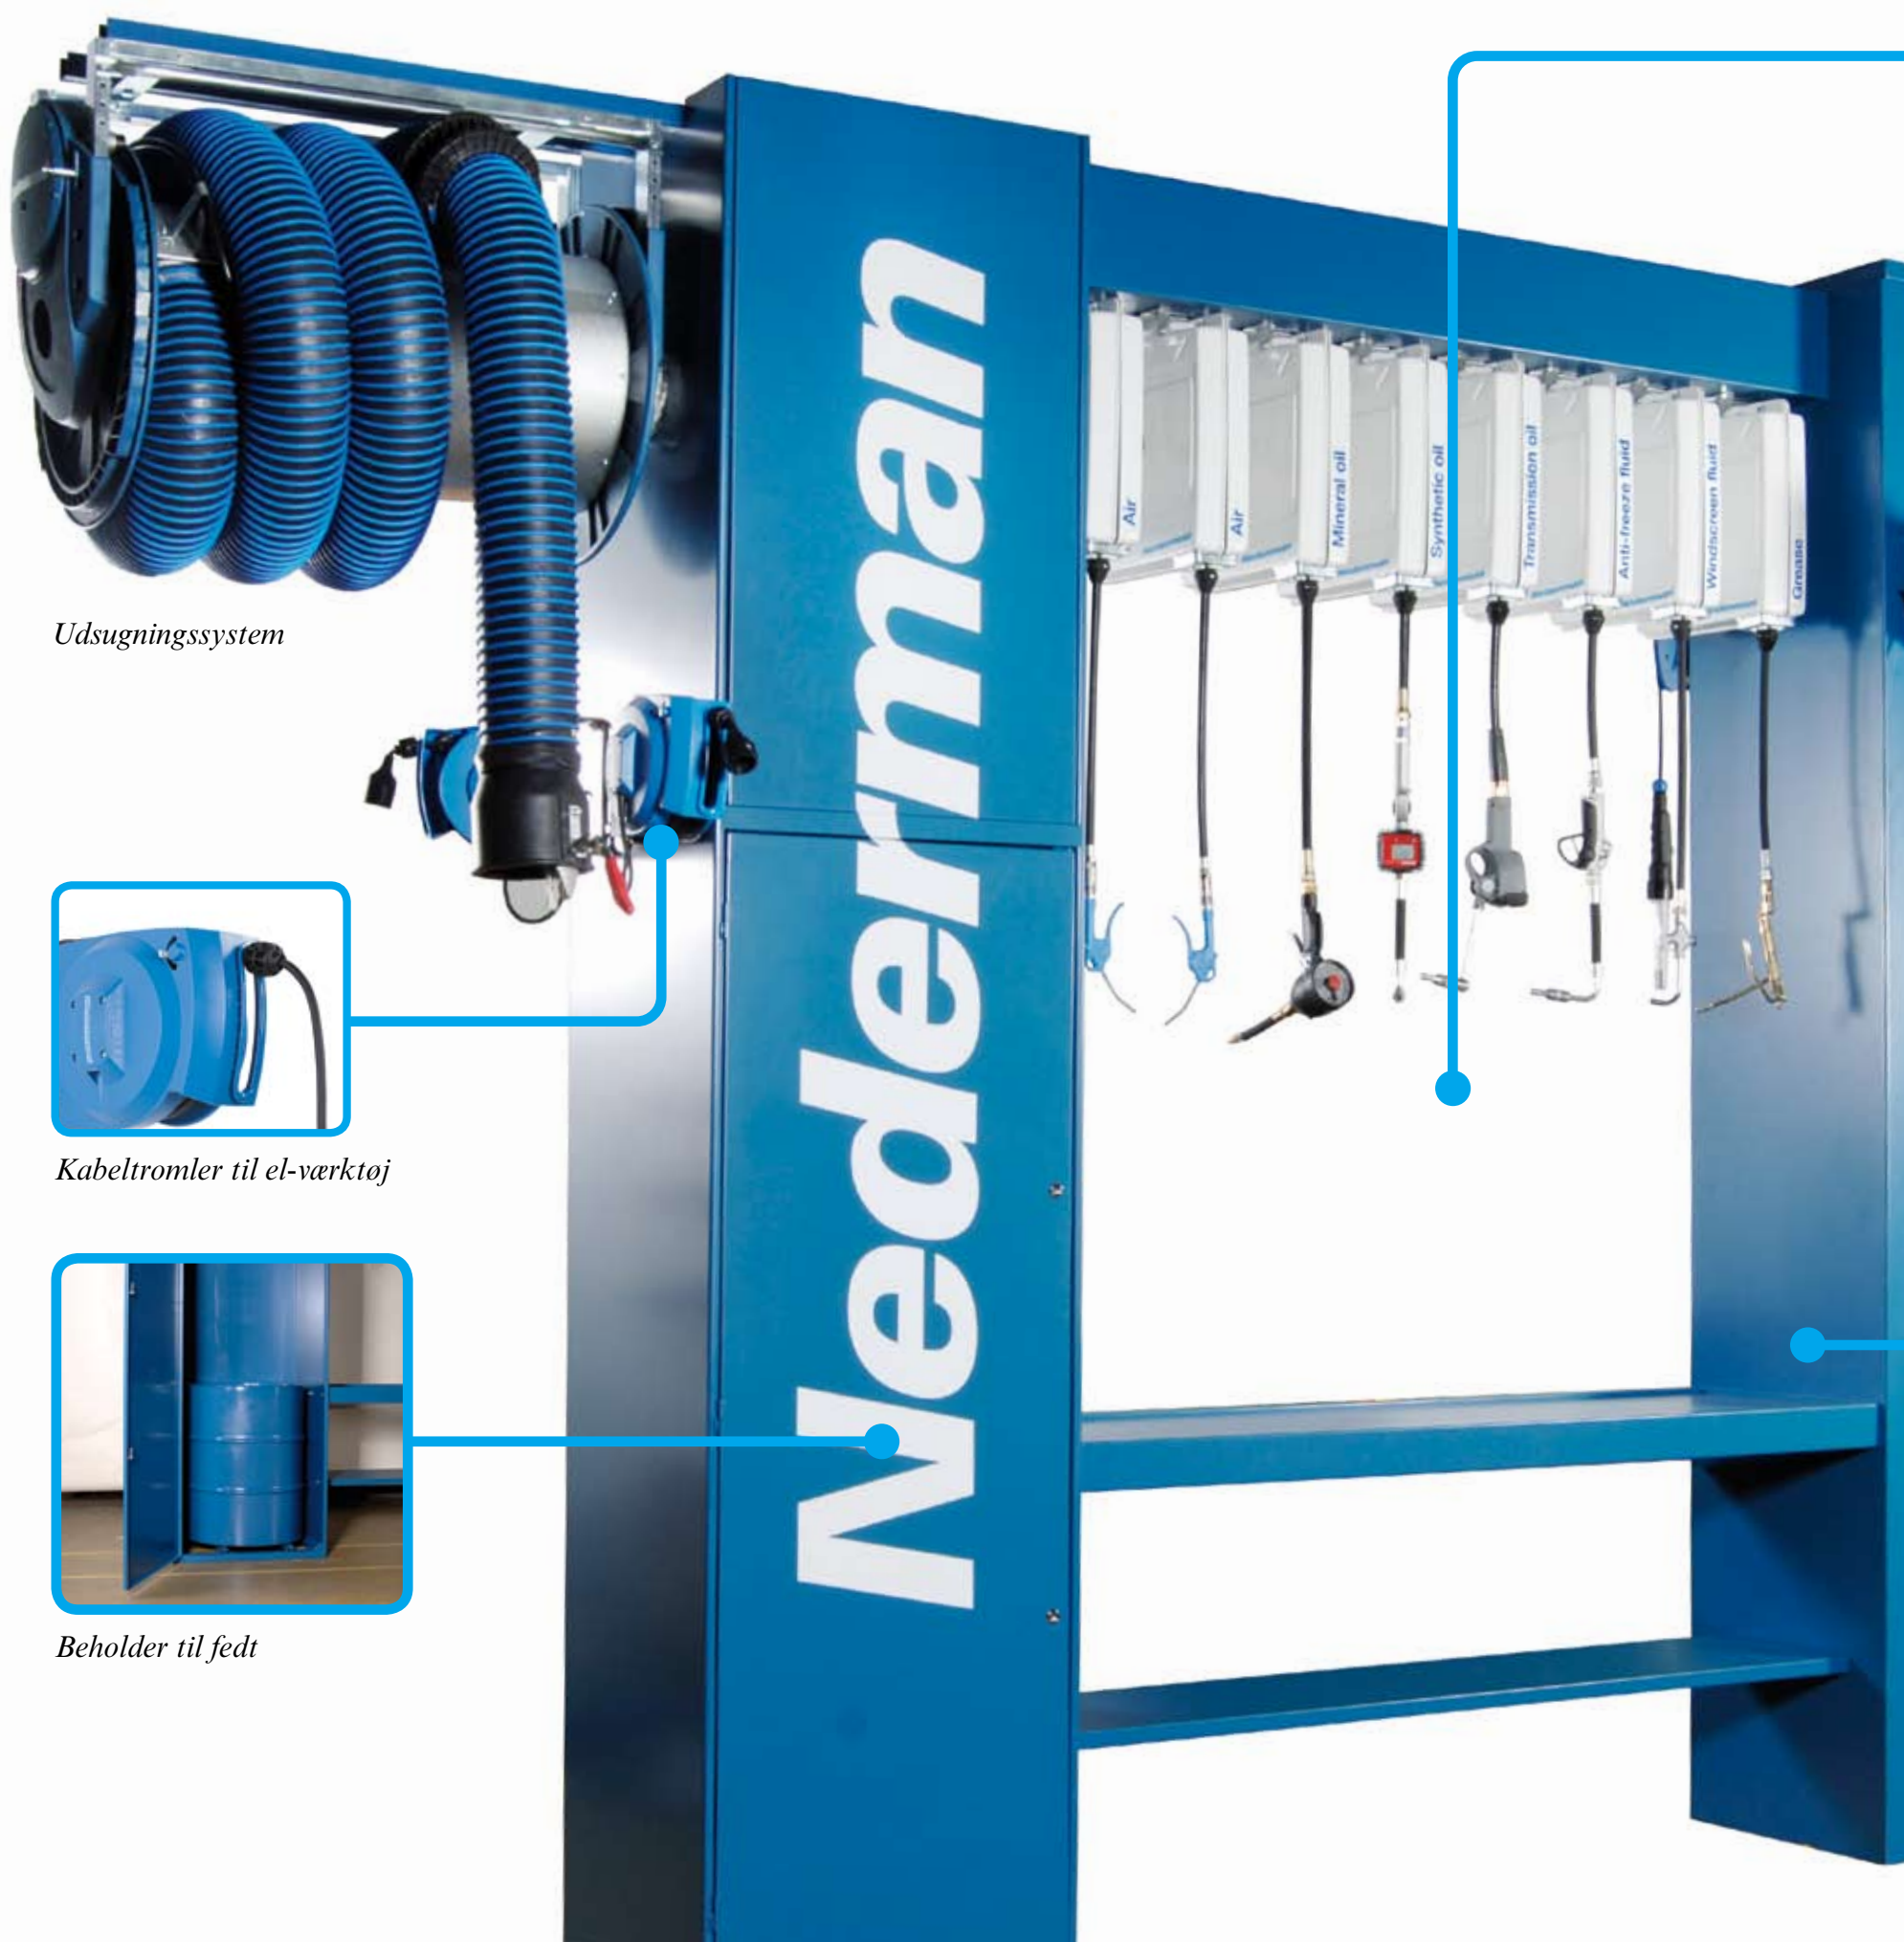

# Effektiv, bekvem og økonomisk service

Nederman ServiceGate gør servicearbejde på lastbiler, busser og andre tunge køretøjer meget lettere ved at give nem adgang til alle redskaber samt et omfattende overblik over alle forsyningsfunktioner. Luft, vand, olie, frostvæske samt andre væsker er let tilgængelige via en gruppe praktiske slangeruller med automatisk ledningsoprul. For at kunne opfylde alle servicekrav, er ServiceGate også udstyret med trykluftslanger, strømkabler og belysningsfaciliteter. Servicemandskabet kan nu undgå at skulle hen på hovedlageret, hver eneste

gang der er brug for mere olie eller andre væsker. Arbejde kan udføres på en endnu mere sikker måde, da gulvet holdes frit for kabler og slanger, som ellers nemt bliver beskadigede af køretøjer, der kører over dem. Desuden får du et rent og sundt værkstedsmiljø, da udstødningsgasser fjernes direkte fra udstødningsrørene. ServiceGate indeholder tilmed støvsugningsudstyr, således at køretøjer og arbejdspladser kan holdes fri for støv- og affaldspartikler.

*Udsugningssystem*

*Kabeltromler til el-værktøj*

*Beholder til fedt*

**Mobil Olieserviceenhed (valgfri)**  
 En bekvem olieforsyningsenhed til køretøjer, som ikke kan komme ind i ServiceGate.

Slangerullerne kan udstyres med forskellige dyser og måleværktøjer.