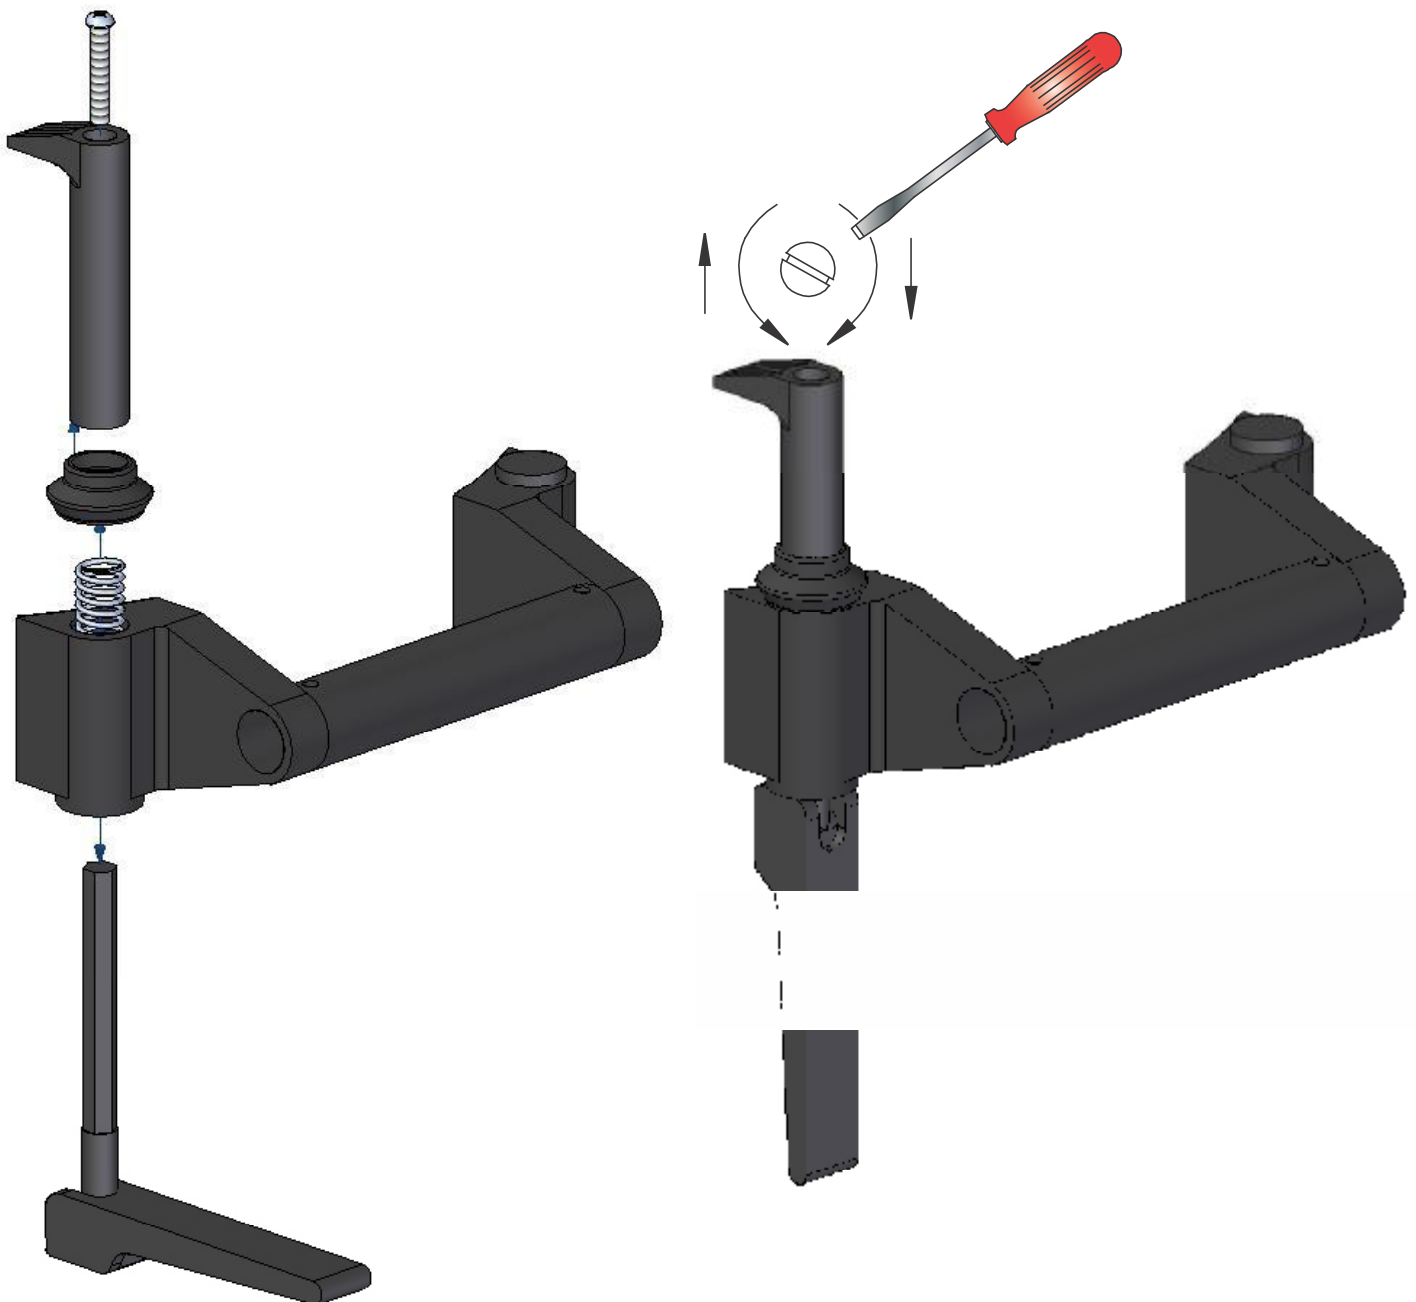

EN	Mounting instructions	FI	Asennusohjeet	NO	Montasjeanvisning
CZ	Montážní návod	FR	Instruction de montage	PL	Instrukcja montażu
DE	Montageanleitung	HU	Szerelési utasítás	RO	Instrucțiuni de montare
DK	Monteringsvejledning	IT	Istruzioni di montaggio	RU	Инструкция по монтажу
ES	Instrucciones de montaje	NL	Montage-instructies	SE	Monteringsanvisning

43 6 70 001