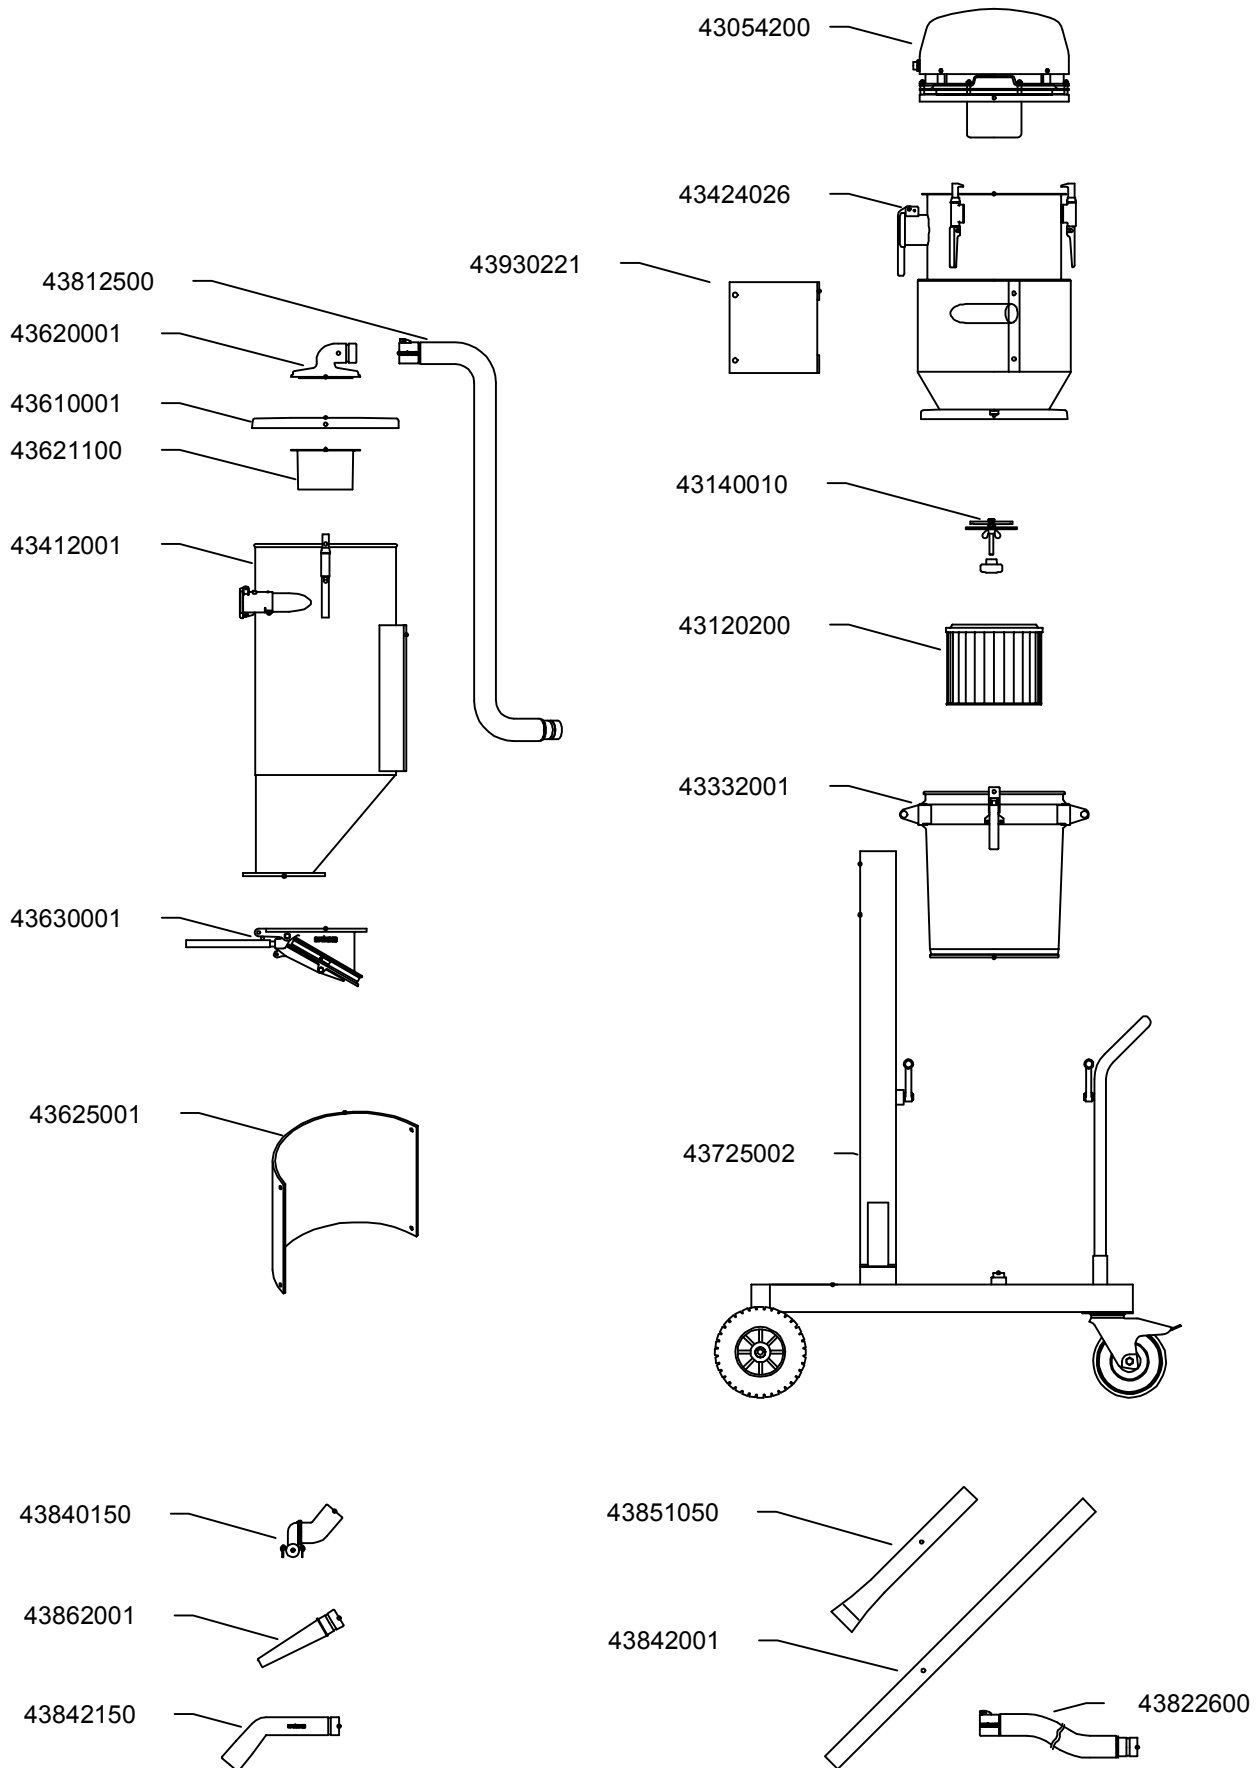

Electrical series

426E - NEL3RT, S50, 230V, 50/60Hz

42442602

Original manual

EN MODEL SPECIFICATION AND SPARE PARTS

Model Specification

Description: 426E - NEL3RT, S50, 230V, 50/60Hz

Model: 42442602

Code no.	Description	Qty.	Page
43054200	NEL3RT, S50 2,4kW 230V 50Hz	1	4
43120200	Absolute filter L=220 A=1.56m ²	1	-
43140010	Clamp f/cartr.filter M10 L=90 El-Zn	1	-
43332001	Container S50 47l w/ecc fastners	1	6
43412001	Silo S50 f/wall d51	1	7
43424026	Silo S50 w/rev.air clean	1	8
43610001	Lid S50	1	-
43620001	Suction outlet w/flange d51	1	9
43621100	Cup w/flange f/dry suct	1	-
43625001	Abrasion plate f/silo S50	1	-
43630001	Discharge valve manual	1	10
43725002	Mobile frame S50 wo/tip	1	11
43812500	Suction hose PE d51 L=1.35m	1	-
43822600	Hose PVC-51 L=7,5m incl couplings	1	-
43840150	Floor suct head d51/500	1	12
43842001	Suction pipe d51 PEHD-el	1	-
43842150	Pipe bend d51 antistatic	1	-
43851050	Scraping tool d51 L=500	1	-
43862001	Conical nozzle d51	1	-
43930221	Bracket S50 f/silo	1	-

MAX 40°C

- 43120400
- 43901012
- 43916080
- 43916071
- 43901011
- 43910001
- 43904040
- 43903021
- 43901010
- 43916013

43937014

- 43910014
- 43904042
- 43904044
- 43901008
- 43901015
- 43999040

43999021

43999531

43999012

43885001

43885001

43999012

43999028

43901052 
43901050 

S 235JR (St37.2)