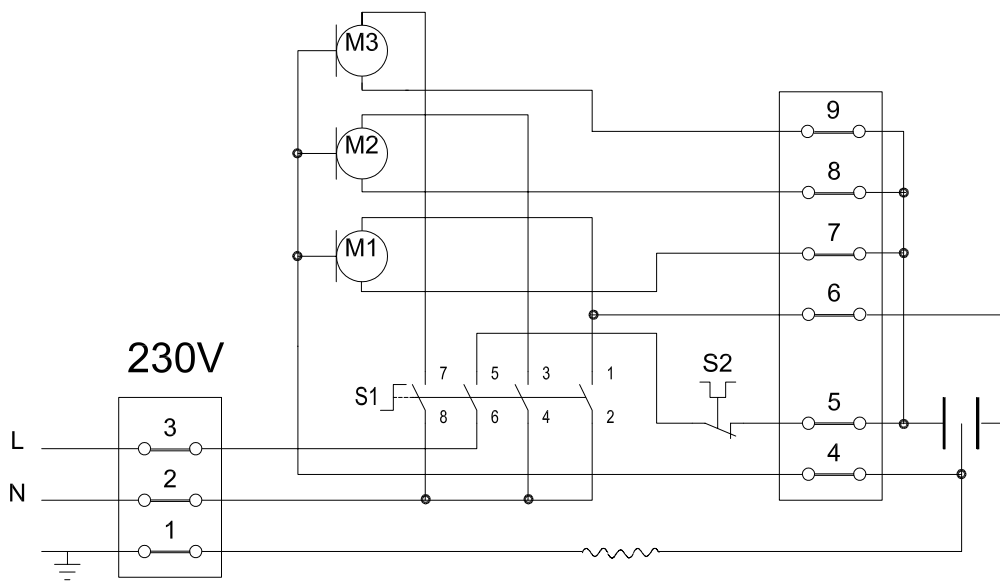

Electrical series

426E - NEL3RT, S50, 230V, 50/60Hz

42442602

Original manual

EN MODEL SPECIFICATION AND SPARE PARTS

Model Specification

Description: 426E - NEL3RT, S50, 230V, 50/60Hz

Model: 42442602

MAX 40°C

- 43120400
- 43901012
- 43916080
- 43916071
- 43901011
- 43910001
- 43904040
- 43903021
- 43901010
- 43916013

43937014

- 43910014
- 43904042
- 43904044
- 43901008
- 43901015
- 43999040

43999021

43999531